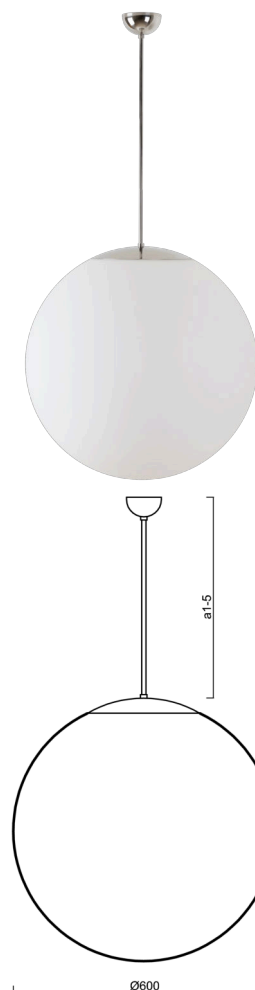

ADRIA P5

Produktcode: ADR60716

Art: LED-5L07E1050Z11/099/a2 NL 4K##

Kurzbeschreibung der leuchte: LED-Pendelleuchte ON/OFF aus poliertem Edelstahl und Glasschirm TRIPLEX OPAL.

Technisch

Arten von leuchten	Klassisch on/off
Befestigungsart	Anhänger - Stab
Basismaterial	rostfreier Stahl
Schattenmaterial	dreischichtiges Glas TRIPLEX OPAL
Grundfarbe	Polierter Edelstahl
Schattenfarbe	Weiß
Schatten halten	Halter aus Stahl
Montageort	Decke
Breite	600 mm
Länge	600 mm
Höhe	600 mm
Durchmesser	ø 600 mm
Scharnierlänge	400 mm
Montageloch	keiner
Kabeldurchgang	keiner
Energieklasse	D
Schlagfestigkeit	IK01
Betriebstemperatur	von -20°C bis +30°C

Elektrisch

Energieverbrauch	48 W
Schutz vor Eindringen	IP40
Steckdose	LED modul
Klemme	keiner

Leuchtend

Leuchtenlichtstrom	7100 lm
Lichtstrom der quelle	8070 lm
Leuchteneffizienz	147 lm/W
Temperature	4000 K
LED-Lebensdauer L80/B10	100000 Std.
CRI	Ra80
MacAdam	3
Fotobiologische Sicherheit der Leuchte	Risk group 0

Eulum-Daten für Berechnungsprogramme sind unter www.osmont.cz verfügbar.