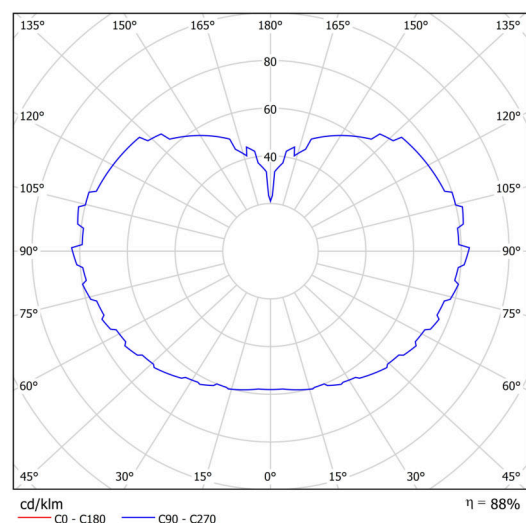

ADRIA P5

Produktcode: ADR60715

Art: LED-5L07E1050Z11/099/a1 NL 4K##

Kurzbeschreibung der leuchte: LED-Pendelleuchte ON/OFF aus poliertem Edelstahl und Glasschirm TRIPLEX OPAL.

Technisch

Arten von leuchten	Klassisch on/off
Befestigungsart	Anhänger - Stab
Basismaterial	rostfreier Stahl
Schattenmaterial	dreischichtiges Glas TRIPLEX OPAL
Grundfarbe	Polierter Edelstahl
Schattenfarbe	Weiß
Schatten halten	Halter aus Stahl
Montageort	Decke
Breite	600 mm
Länge	600 mm
Höhe	600 mm
Durchmesser	ø 600 mm
Scharnierlänge	200 mm
Montageloch	keiner
Kabeldurchgang	keiner
Energieklasse	D
Schlagfestigkeit	IK01
Betriebstemperatur	von -20°C bis +30°C

Elektrisch

Energieverbrauch	48 W
Schutz vor Eindringen	IP40
Steckdose	LED modul
Klemme	keiner

Leuchtend

Leuchtenlichtstrom	7100 lm
Lichtstrom der quelle	8070 lm
Leuchteneffizienz	147 lm/W
Temperature	4000 K
LED-Lebensdauer L80/B10	100000 Std.
CRI	Ra80
MacAdam	3
Fotobiologische Sicherheit der Leuchte	Risk group 0

Eulum-Daten für Berechnungsprogramme sind unter www.osmont.cz verfügbar.