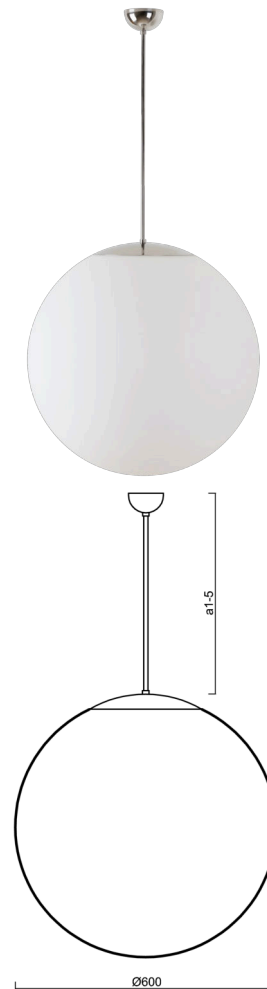

ADRIA P5

Produktcode: ADR60715

Art: LED-5L07E1050Z11/099/a1 NL 4K##

Kurzbeschreibung der leuchte: LED-Pendelleuchte ON/OFF aus poliertem Edelstahl und Glasschirm TRIPLEX OPAL.

Technisch

Arten von leuchten	Klassisch on/off
Befestigungsart	Anhänger - Stab
Basismaterial	rostfreier Stahl
Schattenmaterial	dreischichtiges Glas TRIPLEX OPAL
Grundfarbe	Polierter Edelstahl
Schattenfarbe	Weiß
Schatten halten	Halter aus Stahl
Montageort	Decke
Breite	600 mm
Länge	600 mm
Höhe	600 mm
Durchmesser	ø 600 mm
Scharnierlänge	200 mm
Montageloch	keiner
Kabeldurchgang	keiner
Energieklasse	D
Schlagfestigkeit	IK01
Betriebstemperatur	von -20°C bis +30°C

Elektrisch

Energieverbrauch	48 W
Schutz vor Eindringen	IP40
Steckdose	LED modul
Klemme	keiner

Leuchtend

Leuchtenlichtstrom	7100 lm
Lichtstrom der quelle	8070 lm
Leuchteneffizienz	147 lm/W
Temperature	4000 K
LED-Lebensdauer L80/B10	100000 Std.
CRI	Ra80
MacAdam	3
Fotobiologische Sicherheit der Leuchte	Risk group 0

Eulum-Daten für Berechnungsprogramme sind unter www.osmont.cz verfügbar.