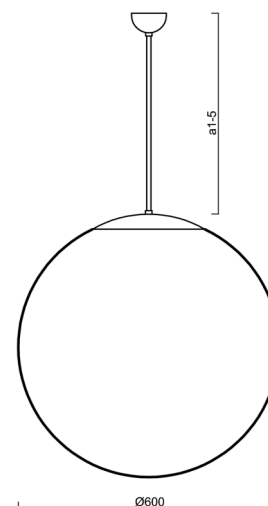

ADRIA P5

Produktcode: ADR60710

Art: LED-5L07E1050Z11/099/a1 MS DALI 4K##

Kurzbeschreibung der leuchte: LED-Pendelleuchte DALI aus Messing und Glasschirm TRIPLEX OPAL.

Technisch

Arten von leuchten	Dimmbar
Befestigungsart	Anhänger - Stab
Basismaterial	Messing
Schattenmaterial	dreischichtiges Glas TRIPLEX OPAL
Grundfarbe	Messing poliert
Schattenfarbe	Weiß
Schatten halten	Halter aus Stahl
Montageort	Decke
Breite	600 mm
Länge	600 mm
Höhe	600 mm
Durchmesser	ø 600 mm
Scharnierlänge	200 mm
Montageloch	keiner
Kabeldurchgang	keiner
Energieklasse	D
Schlagfestigkeit	IK01
Betriebstemperatur	von -20°C bis +30°C

Elektrisch

Energieverbrauch	48 W
Schutz vor Eindringen	IP40
Steckdose	LED modul
Klemme	keiner
Anzahl der Leuchte pro Spannungssicherung B10A	14 Stck
Anzahl der Leuchte pro Spannungssicherung B16A	23 Stck
Anzahl der Leuchte pro Spannungssicherung C10A	23 Stck
Anzahl der Leuchte pro Spannungssicherung C16A	38 Stck

Leuchtend

Leuchtenlichtstrom	7100 lm
Lichtstrom der quelle	8070 lm
Leuchteneffizienz	147 lm/W
Temperature	4000 K
LED-Lebensdauer L80/B10	100000 Std.
CRI	Ra80
MacAdam	3
Fotobiologische Sicherheit der Leuchte	Risk group 0

Eulum-Daten für Berechnungsprogramme sind unter