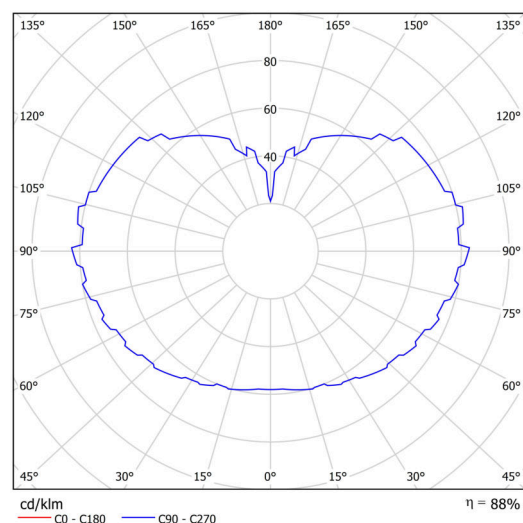

ADRIA P5

Produktcode: ADR60705

Art: LED-5L07E1050Z11/099/a1 MS 4K##

Kurzbeschreibung der leuchte: LED-Pendelleuchte ON/OFF aus Messing und Glasschirm TRIPLEX OPAL.

Technisch

Arten von leuchten	Klassisch on/off
Befestigungsart	Anhänger - Stab
Basismaterial	Messing
Schattenmaterial	dreischichtiges Glas TRIPLEX OPAL
Grundfarbe	Messing poliert
Schattenfarbe	Weiß
Schatten halten	Halter aus Stahl
Montageort	Decke
Breite	600 mm
Länge	600 mm
Höhe	600 mm
Durchmesser	ø 600 mm
Scharnierlänge	200 mm
Montageloch	keiner
Kabeldurchgang	keiner
Energieklasse	D
Schlagfestigkeit	IK01

Elektrisch

Energieverbrauch	48 W
Schutz vor Eindringen	IP40
Steckdose	LED modul
Klemme	keiner

Leuchtend

Leuchtenlichtstrom	7100 lm
Lichtstrom der quelle	8070 lm
Leuchteneffizienz	147 lm/W
Temperature	4000 K
LED-Lebensdauer L80/B10	100000 Std.
CRI	Ra80
MacAdam	3
Fotobiologische Sicherheit der Leuchte	Risk group 0

Eulum-Daten für Berechnungsprogramme sind unter www.osmont.cz verfügbar.