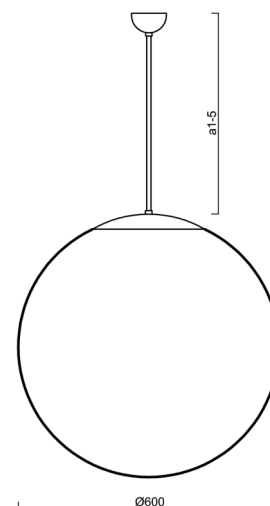

ADRIA P5

LED-5L07E1050Z11/099/a1 MS 4K##

WWW.OSMONT.CZ

ADRIA P5

Produktcode: ADR60705

Art: LED-5L07E1050Z11/099/a1 MS 4K##

Kurzbeschreibung der leuchte: LED-Pendelleuchte ON/OFF aus Messing und Glasschirm TRIPLEX OPAL.

Technisch

Arten von leuchten	Klassisch on/off
Befestigungsart	Anhänger - Stab
Basismaterial	Messing
Schattenmaterial	dreischichtiges Glas TRIPLEX OPAL
Grundfarbe	Messing poliert
Schattenfarbe	Weiß
Schatten halten	Halter aus Stahl
Montageort	Decke
Breite	600 mm
Länge	600 mm
Höhe	600 mm
Durchmesser	ø 600 mm
Scharnierlänge	200 mm
Montageloch	keiner
Kabeldurchgang	keiner
Energieklasse	D
Schlagfestigkeit	IK01

Eulum-Daten für Berechnungsprogramme sind unter www.osmont.cz verfügbar.

Logistik

EAN	8591728053642
Gewicht NTTO	6.95 Kg
Gewicht BTTO	9.65 Kg
Anzahl kartons	2 Stck
Paketvolumen	0.278 m ³
Paket 1 breite	0.62 m
Paket 1 länge	0.62 m
Paket 1 höhe	0.63 m
Garantie*	60 Monate