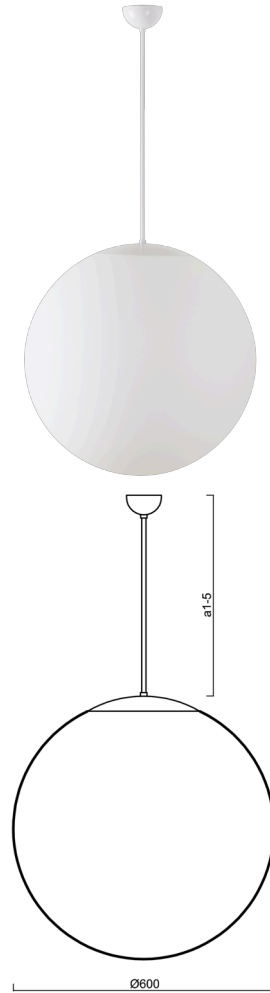

ADRIA P5

Produktcode: ADR60698

Art: LED-5L07E1050Z11/099/a4 B 4K##

Kurzbeschreibung der leuchte: Weiße LED-Pendelleuchte ON/OFF und Glasschirm TRIPLEX OPAL.

Technisch

Arten von leuchten	Klassisch on/off
Befestigungsart	Anhänger - Stab
Basismaterial	Stahl
Schattenmaterial	dreischichtiges Glas TRIPLEX OPAL
Grundfarbe	Weiß Ral9003
Schattenfarbe	Weiß
Schatten halten	Halter aus Stahl
Montageort	Decke
Breite	600 mm
Länge	600 mm
Höhe	600 mm
Durchmesser	ø 600 mm
Scharnierlänge	800 mm
Montageloch	keiner
Kabeldurchgang	keiner
Energieklasse	D
Schlagfestigkeit	IK01
Betriebstemperatur	von -20°C bis +30°C

Elektrisch

Energieverbrauch	48 W
Schutz vor Eindringen	IP40
Steckdose	LED modul
Klemme	keiner

Leuchtend

Leuchtenlichtstrom	7100 lm
Lichtstrom der quelle	8070 lm
Leuchteneffizienz	147 lm/W
Temperature	4000 K
LED-Lebensdauer L80/B10	100000 Std.
CRI	Ra80
MacAdam	3
Fotobiologische Sicherheit der Leuchte	Risk group 0

Eulum-Daten für Berechnungsprogramme sind unter www.osmont.cz verfügbar.