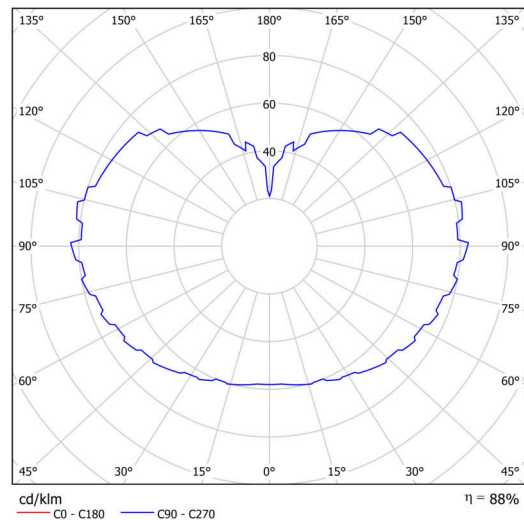

ADRIA P5

Produktcode: ADR60698

Art: LED-5L07E1050Z11/099/a4 B 4K##

Kurzbeschreibung der leuchte: Weiße LED-Pendelleuchte ON/OFF und Glasschirm TRIPLEX OPAL.

Technisch

Arten von leuchten	Klassisch on/off
Befestigungsart	Anhänger - Stab
Basismaterial	Stahl
Schattenmaterial	dreischichtiges Glas TRIPLEX OPAL
Grundfarbe	Weiß Ral9003
Schattenfarbe	Weiß
Schatten halten	Halter aus Stahl
Montageort	Decke
Breite	600 mm
Länge	600 mm
Höhe	600 mm
Durchmesser	ø 600 mm
Scharnierlänge	800 mm
Montageloch	keiner
Kabeldurchgang	keiner
Energieklasse	D
Schlagfestigkeit	IK01
Betriebstemperatur	von -20°C bis +30°C

Elektrisch

Energieverbrauch	48 W
Schutz vor Eindringen	IP40
Steckdose	LED modul
Klemme	keiner

Leuchtend

Leuchtenlichtstrom	7100 lm
Lichtstrom der quelle	8070 lm
Leuchteneffizienz	147 lm/W
Temperature	4000 K
LED-Lebensdauer L80/B10	100000 Std.
CRI	Ra80
MacAdam	3
Fotobiologische Sicherheit der Leuchte	Risk group 0

Eulum-Daten für Berechnungsprogramme sind unter www.osmont.cz verfügbar.