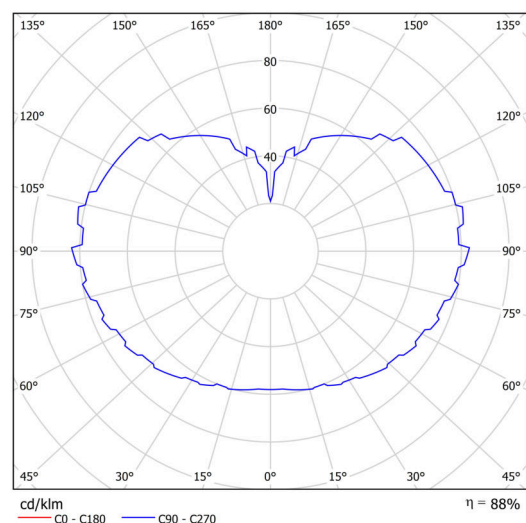

ADRIA P5

Produktcode: ADR60231

Art: LED-5L07E1050Z11/099/a2 NB DALI 3K##

Kurzbeschreibung der leuchte: LED-Pendelleuchte aus gebürstetem Edelstahl DALI und Glasschirm TRIPLEX OPAL.

Technisch

Arten von leuchten	Dimmbar
Befestigungsart	Anhänger - Stab
Basismaterial	rostfreier Stahl
Schattenmaterial	dreischichtiges Glas TRIPLEX OPAL
Grundfarbe	gebürsteter Edelstahl
Schattenfarbe	Weiß
Schatten halten	Halter aus Stahl
Montageort	Decke
Breite	600 mm
Länge	600 mm
Höhe	600 mm
Durchmesser	ø 600 mm
Scharnierlänge	400 mm
Montageloch	keiner
Kabeldurchgang	keiner
Energieklasse	D
Schlagfestigkeit	IK01

Elektrisch

Energieverbrauch	48 W
Schutz vor Eindringen	IP40
Steckdose	LED modul
Klemme	keiner
Anzahl der Leuchte pro Spannungssicherung B10A	14 Stck
Anzahl der Leuchte pro Spannungssicherung B16A	23 Stck
Anzahl der Leuchte pro Spannungssicherung C10A	23 Stck
Anzahl der Leuchte pro Spannungssicherung C16A	38 Stck

Leuchtend

Leuchtenlichtstrom	6810 lm
Lichtstrom der quelle	7740 lm
Leuchteneffizienz	141 lm/W
Temperature	3000 K
LED-Lebensdauer L80/B10	100000 Std.
CRI	Ra80
MacAdam	3
Fotobiologische Sicherheit der Leuchte	Risk group 0

Eulum-Daten für Berechnungsprogramme sind unter www.osmont.cz verfügbar.