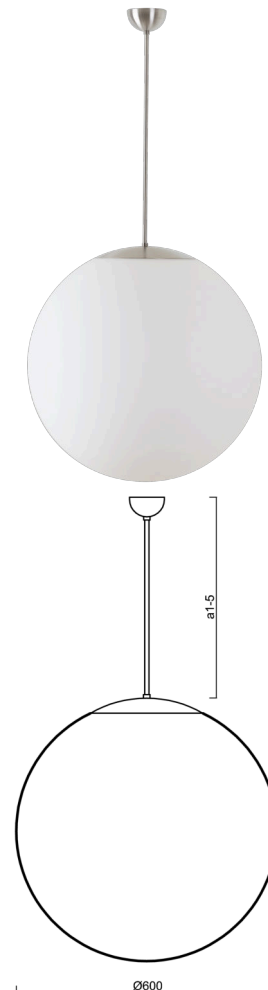

ADRIA P5

Produktcode: ADR60231

Art: LED-5L07E1050Z11/099/a2 NB DALI 3K##

Kurzbeschreibung der leuchte: LED-Pendelleuchte aus gebürstetem Edelstahl DALI und Glasschirm TRIPLEX OPAL.

Technisch

Arten von leuchten	Dimmbar
Befestigungsart	Anhänger - Stab
Basismaterial	rostfreier Stahl
Schattenmaterial	dreischichtiges Glas TRIPLEX OPAL
Grundfarbe	gebürsteter Edelstahl
Schattenfarbe	Weiß
Schatten halten	Halter aus Stahl
Montageort	Decke
Breite	600 mm
Länge	600 mm
Höhe	600 mm
Durchmesser	ø 600 mm
Scharnierlänge	400 mm
Montageloch	keiner
Kabeldurchgang	keiner
Energieklasse	D
Schlagfestigkeit	IK01

Elektrisch

Energieverbrauch	48 W
Schutz vor Eindringen	IP40
Steckdose	LED modul
Klemme	keiner
Anzahl der Leuchte pro Spannungssicherung B10A	14 Stck
Anzahl der Leuchte pro Spannungssicherung B16A	23 Stck
Anzahl der Leuchte pro Spannungssicherung C10A	23 Stck
Anzahl der Leuchte pro Spannungssicherung C16A	38 Stck

Leuchtend

Leuchtenlichtstrom	6810 lm
Lichtstrom der quelle	7740 lm
Leuchteneffizienz	141 lm/W
Temperature	3000 K
LED-Lebensdauer L80/B10	100000 Std.
CRI	Ra80
MacAdam	3
Fotobiologische Sicherheit der Leuchte	Risk group 0

Eulum-Daten für Berechnungsprogramme sind unter www.osmont.cz verfügbar.