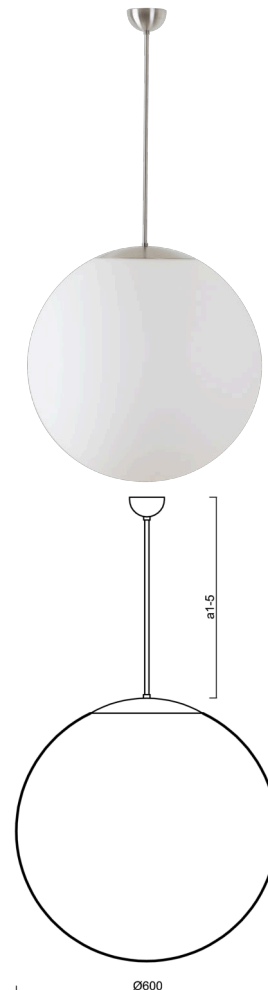

ADRIA P5

Produktcode: ADR60225

Art: LED-5L07E1050Z11/099/a1 NB 3K##

Kurzbeschreibung der leuchte: LED-Pendelleuchte ON/OFF aus gebürstetem Edelstahl und Glasschirm TRIPLEX OPAL.

Technisch

Arten von leuchten	Klassisch on/off
Befestigungsart	Anhänger - Stab
Basismaterial	rostfreier Stahl
Schattenmaterial	dreischichtiges Glas TRIPLEX OPAL
Grundfarbe	gebürsteter Edelstahl
Schattenfarbe	Weiß
Schatten halten	Halter aus Stahl
Montageort	Decke
Breite	600 mm
Länge	600 mm
Höhe	600 mm
Durchmesser	ø 600 mm
Scharnierlänge	200 mm
Montageloch	keiner
Kabeldurchgang	keiner
Energieklasse	D
Schlagfestigkeit	IK01
Betriebstemperatur	von -20°C bis +30°C

Elektrisch

Energieverbrauch	48 W
Schutz vor Eindringen	IP40
Steckdose	LED modul
Klemme	keiner

Leuchtend

Leuchtenlichtstrom	6810 lm
Lichtstrom der quelle	7740 lm
Leuchteneffizienz	141 lm/W
Temperature	3000 K
LED-Lebensdauer L80/B10	100000 Std.
CRI	Ra80
MacAdam	3
Fotobiologische Sicherheit der Leuchte	Risk group 0

Eulum-Daten für Berechnungsprogramme sind unter www.osmont.cz verfügbar.