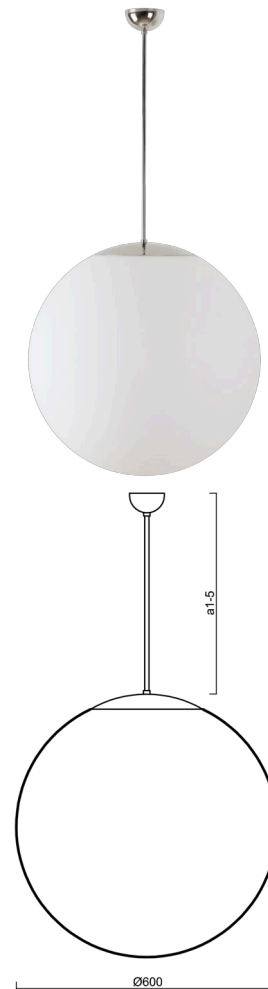

ADRIA P5

Produktcode: ADR60221

Art: LED-5L07E1050Z11/099/a2 NL DALI 3K##

Kurzbeschreibung der leuchte: LED-Pendelleuchte aus poliertem Edelstahl DALI und Glasschirm TRIPLEX OPAL.

Technisch

Arten von leuchten	Dimmbar
Befestigungsart	Anhänger - Stab
Basismaterial	rostfreier Stahl
Schattenmaterial	dreischichtiges Glas TRIPLEX OPAL
Grundfarbe	Polierter Edelstahl
Schattenfarbe	Weiß
Schatten halten	Halter aus Stahl
Montageort	Decke
Breite	600 mm
Länge	600 mm
Höhe	600 mm
Durchmesser	ø 600 mm
Scharnierlänge	400 mm
Montageloch	keiner
Kabeldurchgang	keiner
Energieklasse	D
Schlagfestigkeit	IK01
Betriebstemperatur	von -20°C bis +30°C

Elektrisch

Energieverbrauch	48 W
Schutz vor Eindringen	IP40
Steckdose	LED modul
Klemme	keiner
Anzahl der Leuchte pro Spannungssicherung B10A	14 Stck
Anzahl der Leuchte pro Spannungssicherung B16A	23 Stck
Anzahl der Leuchte pro Spannungssicherung C10A	23 Stck
Anzahl der Leuchte pro Spannungssicherung C16A	38 Stck

Leuchtend

Leuchtenlichtstrom	6810 lm
Lichtstrom der quelle	7740 lm
Leuchteneffizienz	141 lm/W
Temperature	3000 K
LED-Lebensdauer L80/B10	100000 Std.
CRI	Ra80
MacAdam	3
Fotobiologische Sicherheit der Leuchte	Risk group 0

Eulum-Daten für Berechnungsprogramme sind unter