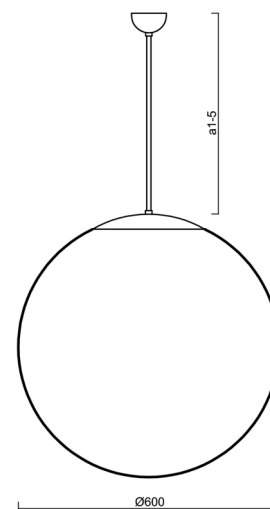

ADRIA P5

LED-5L07E1050Z11/099/a5 B 3K##

WWW.OSMONT.CZ

ADRIA P5

Produktcode: ADR60199

Art: LED-5L07E1050Z11/099/a5 B 3K##

Kurzbeschreibung der leuchte: Weiße LED-Pendelleuchte ON/OFF und Glasschirm TRIPLEX OPAL.

Technisch

Arten von leuchten	Klassisch on/off
Befestigungsart	Anhänger - Stab
Basismaterial	Stahl
Schattenmaterial	dreischichtiges Glas TRIPLEX OPAL
Grundfarbe	Weiß Ral9003
Schattenfarbe	Weiß
Schatten halten	Halter aus Stahl
Montageort	Decke
Breite	600 mm
Länge	600 mm
Höhe	600 mm
Durchmesser	ø 600 mm
Scharnierlänge	1000 mm
Montageloch	keiner
Kabeldurchgang	keiner
Energieklasse	D
Schlagfestigkeit	IK01

Eulum-Daten für Berechnungsprogramme sind unter www.osmont.cz verfügbar.

Logistik

EAN	8591728050788
Gewicht NTTO	8.25 Kg
Gewicht BTTO	10.65 Kg
Anzahl kartons	2 Stck
Paketvolumen	0.278 m ³
Paket 1 breite	0.62 m
Paket 1 länge	0.62 m
Paket 1 höhe	0.63 m
Garantie*	60 Monate