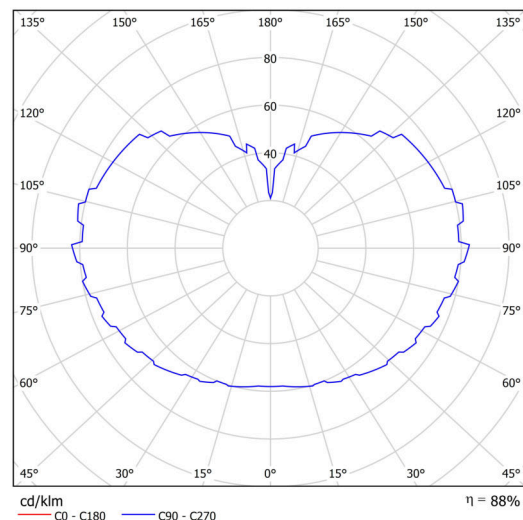

ADRIA P5

Produktcode: ADR60199

Art: LED-5L07E1050Z11/099/a5 B 3K##

Kurzbeschreibung der leuchte: Weiße LED-Pendelleuchte ON/OFF und Glasschirm TRIPLEX OPAL.

Technisch

Arten von leuchten	Klassisch on/off
Befestigungsart	Anhänger - Stab
Basismaterial	Stahl
Schattenmaterial	dreischichtiges Glas TRIPLEX OPAL
Grundfarbe	Weiß Ral9003
Schattenfarbe	Weiß
Schatten halten	Halter aus Stahl
Montageort	Decke
Breite	600 mm
Länge	600 mm
Höhe	600 mm
Durchmesser	ø 600 mm
Scharnierlänge	1000 mm
Montageloch	keiner
Kabeldurchgang	keiner
Energieklasse	D
Schlagfestigkeit	IK01

Elektrisch

Energieverbrauch	48 W
Schutz vor Eindringen	IP40
Steckdose	LED modul
Klemme	keiner

Leuchtend

Leuchtenlichtstrom	6810 lm
Lichtstrom der quelle	7740 lm
Leuchteneffizienz	141 lm/W
Temperature	3000 K
LED-Lebensdauer L80/B10	100000 Std.
CRI	Ra80
MacAdam	3
Fotobiologische Sicherheit der Leuchte	Risk group 0

Eulum-Daten für Berechnungsprogramme sind unter www.osmont.cz verfügbar.