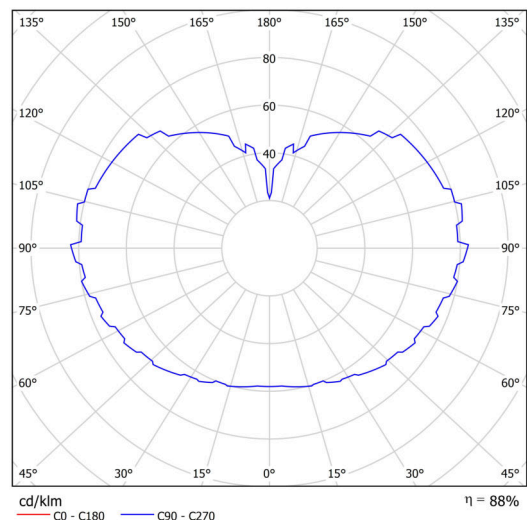

ADRIA P5

Produktcode: ADR52939

Art: Z11/3/099/a4 C**

Kurzbeschreibung der leuchte: Schwarze Pendelleuchte mit Glühbirne ON/OFF und Glasschirm TRIPLEX OPAL.

Technisch

Arten von leuchten	Klassisch on/off
Befestigungsart	Anhänger - Stab
Basismaterial	Stahl
Schattenmaterial	dreischichtiges Glas TRIPLEX OPAL
Grundfarbe	Schwarz Ral9005
Schattenfarbe	Weiß
Schatten halten	Halter aus Stahl
Montageort	Decke
Breite	600 mm
Länge	600 mm
Höhe	600 mm
Durchmesser	ø 600 mm
Scharnierlänge	800 mm
Montageloch	keiner
Kabeldurchgang	keiner
Schlagfestigkeit	IK01
Betriebstemperatur	von -20°C bis +30°C

Elektrisch

Spannungstyp	AC
Wechselstrom Spannung	220 - 240 V
Energieverbrauch	3x25 W
Schutz vor Eindringen	IP40
Steckdose	E27
Klemme	keiner

Leuchtend

Fotobiologische Sicherheit der Leuchte	Risk group 0

Eulum-Daten für Berechnungsprogramme sind unter www.osmont.cz verfügbar.