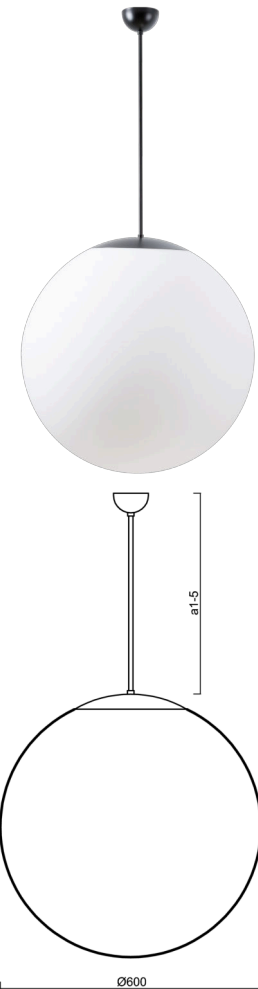

ADRIA P5

Produktcode: ADR52939

Art: Z11/3/099/a4 C**

Kurzbeschreibung der leuchte: Schwarze Pendelleuchte mit Glühbirne ON/OFF und Glasschirm TRIPLEX OPAL.

Technisch

Arten von leuchten	Klassisch on/off
Befestigungsart	Anhänger - Stab
Basismaterial	Stahl
Schattenmaterial	dreischichtiges Glas TRIPLEX OPAL
Grundfarbe	Schwarz Ral9005
Schattenfarbe	Weiß
Schatten halten	Halter aus Stahl
Montageort	Decke
Breite	600 mm
Länge	600 mm
Höhe	600 mm
Durchmesser	ø 600 mm
Scharnierlänge	800 mm
Montageloch	keiner
Kabeldurchgang	keiner
Schlagfestigkeit	IK01
Betriebstemperatur	von -20°C bis +30°C

Elektrisch

Spannungstyp	AC
Wechselstrom Spannung	220 - 240 V
Energieverbrauch	3x25 W
Schutz vor Eindringen	IP40
Steckdose	E27
Klemme	keiner

Leuchtend

Fotobiologische Sicherheit der Leuchte	Risk group 0

Eulum-Daten für Berechnungsprogramme sind unter www.osmont.cz verfügbar.