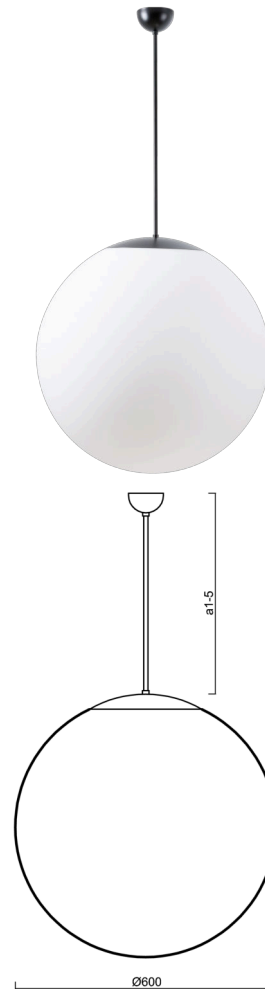

ADRIA P5

Produktcode: ADR52938

Art: Z11/3/099/a3 C**

Kurzbeschreibung der Leuchte: Schwarze Pendelleuchte mit Glühbirne ON/OFF und Glasschirm TRIPLEX OPAL.

Technisch

Arten von Leuchten	Klassisch on/off
Befestigungsart	Anhänger - Stab
Basismaterial	Stahl
Schattenmaterial	dreischichtiges Glas TRIPLEX OPAL
Grundfarbe	Schwarz Ral9005
Schattenfarbe	Weiß
Schatten halten	Halter aus Stahl
Montageort	Decke
Breite	600 mm
Länge	600 mm
Höhe	600 mm
Durchmesser	Ø 600 mm
Scharnierlänge	600 mm
Montageloch	keiner
Kabeldurchgang	keiner
Schlagfestigkeit	IK01
Betriebstemperatur	von -20°C bis +30°C

Elektrisch

Spannungstyp	AC
Wechselstrom Spannung	220 - 240 V
Energieverbrauch	3x25 W
Schutz vor Eindringen	IP40
Steckdose	E27
Klemme	keiner

Leuchtend

Fotobiologische Sicherheit der Leuchte	Risk group 0

Eulum-Daten für Berechnungsprogramme sind unter www.osmont.cz verfügbar.