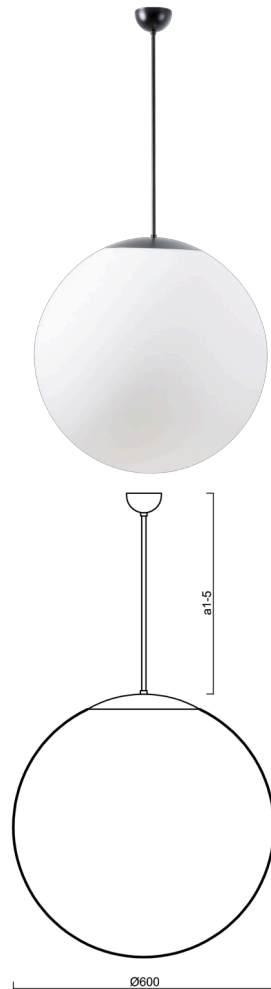

ADRIA P5

Produktcode: ADR52936

Art: Z11/3/099/a1 C**

Kurzbeschreibung der leuchte: Schwarze Pendelleuchte mit Glühbirne ON/OFF und Glasschirm TRIPLEX OPAL.

Technisch

Arten von leuchten	Klassisch on/off
Befestigungsart	Anhänger - Stab
Basismaterial	Stahl
Schattenmaterial	dreischichtiges Glas TRIPLEX OPAL
Grundfarbe	Schwarz Ral9005
Schattenfarbe	Weiß
Schatten halten	Halter aus Stahl
Montageort	Decke
Breite	600 mm
Länge	600 mm
Höhe	600 mm
Durchmesser	ø 600 mm
Scharnierlänge	200 mm
Montageloch	keiner
Kabeldurchgang	keiner
Schlagfestigkeit	IK01
Betriebstemperatur	von -20°C bis +30°C

Elektrisch

Spannungstyp	AC
Wechselstrom Spannung	220 - 240 V
Energieverbrauch	3x25 W
Schutz vor Eindringen	IP40
Steckdose	E27
Klemme	keiner

Leuchtend

Fotobiologische Sicherheit der Leuchte	Risk group 0

Eulum-Daten für Berechnungsprogramme sind unter www.osmont.cz verfügbar.