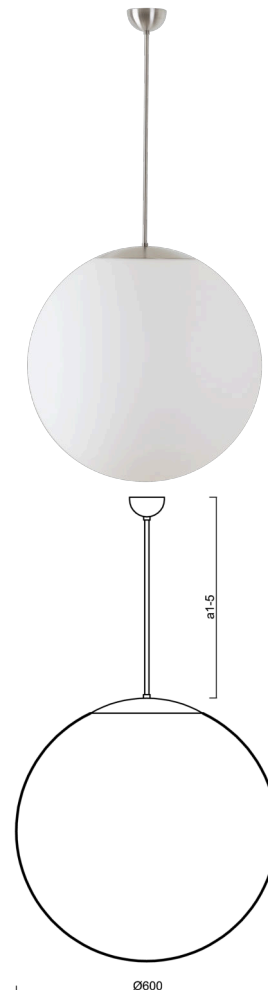

ADRIA P5

Produktcode: ADR45799

Art: Z11/3/099/a5 NB**

Kurzbeschreibung der leuchte: Pendelleuchte mit Glühbirne aus gebürstetem Edelstahl ON/OFF und Glasschirm TRIPLEX OPAL.

Technisch

Arten von leuchten	Klassisch on/off
Befestigungsart	Anhänger - Stab
Basismaterial	rostfreier Stahl
Schattenmaterial	dreischichtiges Glas TRIPLEX OPAL
Grundfarbe	gebürsteter Edelstahl
Schattenfarbe	Weiß
Schatten halten	Halter aus Stahl
Montageort	Decke
Breite	600 mm
Länge	600 mm
Höhe	600 mm
Durchmesser	ø 600 mm
Scharnierlänge	1000 mm
Montageloch	keiner
Kabeldurchgang	keiner
Schlagfestigkeit	IK01

Elektrisch

Spannungstyp	AC
Wechselstrom Spannung	220 - 240 V
Energieverbrauch	3x25 W
Schutz vor Eindringen	IP40
Steckdose	E27
Klemme	keiner

Leuchtend

Fotobiologische Sicherheit der Leuchte	Risk group 0

Eulum-Daten für Berechnungsprogramme sind unter www.osmont.cz verfügbar.