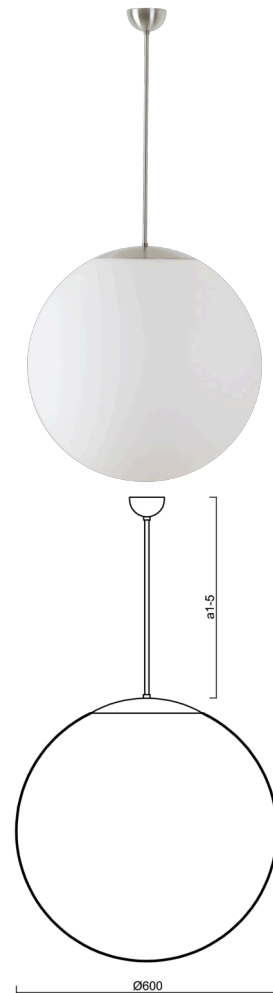

ADRIA P5

Produktcode: ADR45798

Art: Z11/3/099/a4 NB**

Kurzbeschreibung der Leuchte: Pendelleuchte mit Glühbirne aus gebürstetem Edelstahl ON/OFF und Glasschirm TRIPLEX OPAL.

Technisch

Arten von Leuchten	Klassisch on/off
Befestigungsart	Anhänger - Stab
Basismaterial	rostfreier Stahl
Schattenmaterial	dreischichtiges Glas TRIPLEX OPAL
Grundfarbe	gebürsteter Edelstahl
Schattenfarbe	Weiß
Schatten halten	Halter aus Stahl
Montageort	Decke
Breite	600 mm
Länge	600 mm
Höhe	600 mm
Durchmesser	Ø 600 mm
Scharnierlänge	800 mm
Montageloch	keiner
Kabeldurchgang	keiner
Schlagfestigkeit	IK01

Elektrisch

Spannungstyp	AC
Wechselstrom Spannung	220 - 240 V
Energieverbrauch	3x25 W
Schutz vor Eindringen	IP40
Steckdose	E27
Klemme	keiner

Leuchtend

Fotobiologische Sicherheit der Leuchte	Risk group 0

Eulum-Daten für Berechnungsprogramme sind unter www.osmont.cz verfügbar.