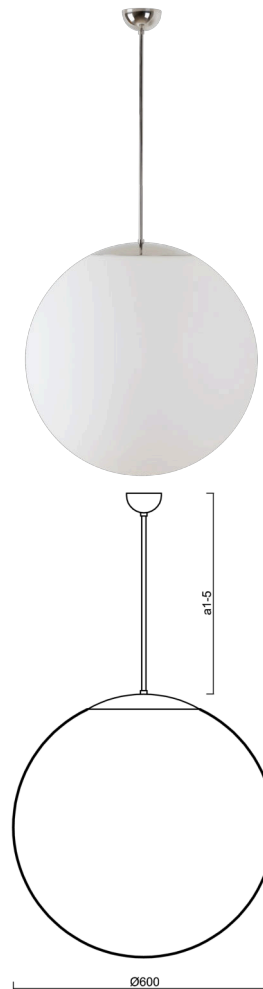

ADRIA P5

Produktcode: ADR45768

Art: Z11/3/099/a4 NL**

Kurzbeschreibung der Leuchte: Pendelleuchte mit Glühbirne aus poliertem Edelstahl ON/OFF und Glasschirm TRIPLEX OPAL.

Technisch

Arten von Leuchten	Klassisch on/off
Befestigungsart	Anhänger - Stab
Basismaterial	rostfreier Stahl
Schattenmaterial	dreischichtiges Glas TRIPLEX OPAL
Grundfarbe	Polierter Edelstahl
Schattenfarbe	Weiß
Schatten halten	Halter aus Stahl
Montageort	Decke
Breite	600 mm
Länge	600 mm
Höhe	600 mm
Durchmesser	ø 600 mm
Scharnierlänge	800 mm
Montageloch	keiner
Kabeldurchgang	keiner
Schlagfestigkeit	IK01
Betriebstemperatur	von -20°C bis +30°C

Elektrisch

Spannungstyp	AC
Wechselstrom Spannung	220 - 240 V
Energieverbrauch	3x25 W
Schutz vor Eindringen	IP40
Steckdose	E27
Klemme	keiner

Leuchtend

Fotobiologische Sicherheit der Leuchte	Risk group 0

Eulum-Daten für Berechnungsprogramme sind unter www.osmont.cz verfügbar.