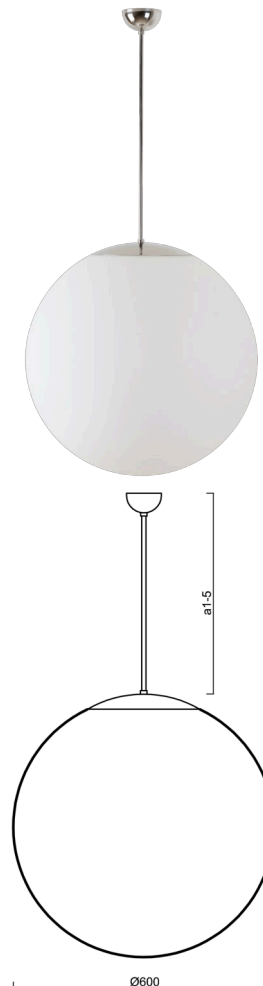

ADRIA P5

Produktcode: ADR45766

Art: Z11/3/099/a2 NL**

Kurzbeschreibung der leuchte: Pendelleuchte mit Glühbirne aus poliertem Edelstahl ON/OFF und Glasschirm TRIPLEX OPAL.

Technisch

Arten von leuchten	Klassisch on/off
Befestigungsart	Anhänger - Stab
Basismaterial	rostfreier Stahl
Schattenmaterial	dreischichtiges Glas TRIPLEX OPAL
Grundfarbe	Polierter Edelstahl
Schattenfarbe	Weiß
Schatten halten	Halter aus Stahl
Montageort	Decke
Breite	600 mm
Länge	600 mm
Höhe	600 mm
Durchmesser	ø 600 mm
Scharnierlänge	400 mm
Montageloch	keiner
Kabeldurchgang	keiner
Schlagfestigkeit	IK01
Betriebstemperatur	von -20°C bis +30°C

Elektrisch

Spannungstyp	AC
Wechselstrom Spannung	220 - 240 V
Energieverbrauch	3x25 W
Schutz vor Eindringen	IP40
Steckdose	E27
Klemme	keiner

Leuchtend

Fotobiologische Sicherheit der Leuchte	Risk group 0

Eulum-Daten für Berechnungsprogramme sind unter www.osmont.cz verfügbar.