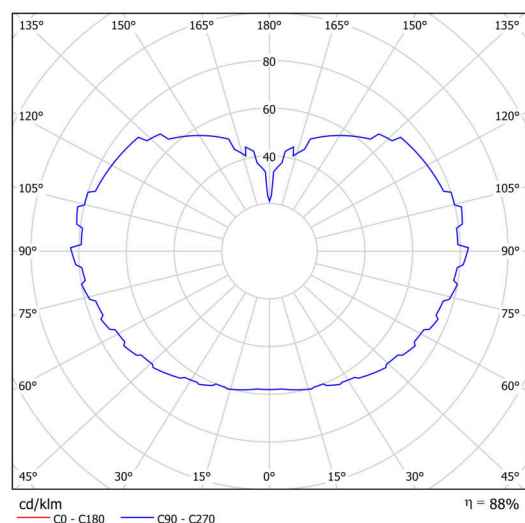

ADRIA P5

Produktcode: ADR45766

Art: Z11/3/099/a2 NL**

Kurzbeschreibung der leuchte: Pendelleuchte mit Glühbirne aus poliertem Edelstahl ON/OFF und Glasschirm TRIPLEX OPAL.

Technisch

Arten von leuchten	Klassisch on/off
Befestigungsart	Anhänger - Stab
Basismaterial	rostfreier Stahl
Schattenmaterial	dreischichtiges Glas TRIPLEX OPAL
Grundfarbe	Polierter Edelstahl
Schattenfarbe	Weiß
Schatten halten	Halter aus Stahl
Montageort	Decke
Breite	600 mm
Länge	600 mm
Höhe	600 mm
Durchmesser	ø 600 mm
Scharnierlänge	400 mm
Montageloch	keiner
Kabeldurchgang	keiner
Schlagfestigkeit	IK01
Betriebstemperatur	von -20°C bis +30°C

Elektrisch

Spannungstyp	AC
Wechselstrom Spannung	220 - 240 V
Energieverbrauch	3x25 W
Schutz vor Eindringen	IP40
Steckdose	E27
Klemme	keiner

Leuchtend

Fotobiologische Sicherheit der Leuchte	Risk group 0

Eulum-Daten für Berechnungsprogramme sind unter www.osmont.cz verfügbar.