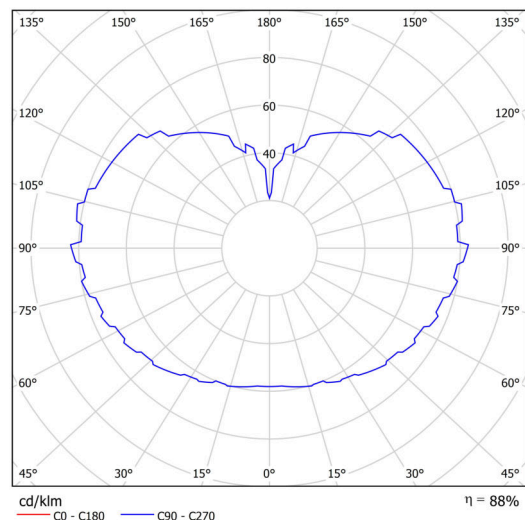

ADRIA P5

Produktcode: ADR45739

Art: Z11/3/099/a5 MS**

Kurzbeschreibung der Leuchte: Messing-Pendelleuchte mit Glühbirne ON/OFF und Glasschirm TRIPLEX OPAL.

Technisch

Arten von Leuchten	Klassisch on/off
Befestigungsart	Anhänger - Stab
Basismaterial	Messing
Schattenmaterial	dreischichtiges Glas TRIPLEX OPAL
Grundfarbe	Messing poliert
Schattenfarbe	Weiß
Schatten halten	Halter aus Stahl
Montageort	Decke
Breite	600 mm
Länge	600 mm
Höhe	600 mm
Durchmesser	ø 600 mm
Scharnierlänge	1000 mm
Montageloch	keiner
Kabeldurchgang	keiner
Schlagfestigkeit	IK01
Betriebstemperatur	von -20°C bis +30°C

Elektrisch

Spannungstyp	AC
Wechselstrom Spannung	220 - 240 V
Energieverbrauch	3x25 W
Schutz vor Eindringen	IP40
Steckdose	E27
Klemme	keiner

Leuchtend

Fotobiologische Sicherheit der Leuchte	Risk group 0

Eulum-Daten für Berechnungsprogramme sind unter www.osmont.cz verfügbar.