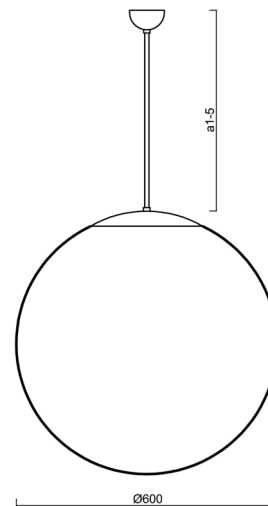

ADRIA P5

Z11/3/099/a5 MS**

WWW.OSMONT.CZ

ADRIA P5

Produktcode: ADR45739

Art: Z11/3/099/a5 MS**

Kurzbeschreibung der Leuchte: Messing-Pendelleuchte mit Glühbirne ON/OFF und Glasschirm TRIPLEX OPAL.

Technisch

Arten von Leuchten	Klassisch on/off
Befestigungsart	Anhänger - Stab
Basismaterial	Messing
Schattenmaterial	dreischichtiges Glas TRIPLEX OPAL
Grundfarbe	Messing poliert
Schattenfarbe	Weiß
Schatten halten	Halter aus Stahl
Montageort	Decke
Breite	600 mm
Länge	600 mm
Höhe	600 mm
Durchmesser	ø 600 mm
Scharnierlänge	1000 mm
Montageloch	keiner
Kabeldurchgang	keiner
Schlagfestigkeit	IK01
Betriebstemperatur	von -20°C bis +30°C

Eulum-Daten für Berechnungsprogramme sind unter www.osmont.cz verfügbar.

Logistik

EAN	8591728457396
Gewicht NTTO	5 Kg
Gewicht BTTO	7.7 Kg
Anzahl kartons	2 Stck
Paketvolumen	0.35 m ³
Paket 1 breite	0.62 m
Paket 1 länge	0.62 m
Paket 1 höhe	0.63 m
Garantie*	60 Monate