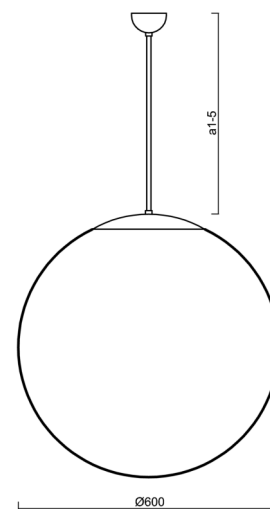

ADRIA P5

Z11/3/099/a4 MS**

WWW.OSMONT.CZ

ADRIA P5

Produktcode: ADR45738

Art: Z11/3/099/a4 MS**

Kurzbeschreibung der leuchte: Messing-Pendelleuchte mit Glühbirne ON/OFF und Glasschirm TRIPLEX OPAL.

Technisch

Arten von leuchten	Klassisch on/off
Befestigungsart	Anhänger - Stab
Basismaterial	Messing
Schattenmaterial	dreischichtiges Glas TRIPLEX OPAL
Grundfarbe	Messing poliert
Schattenfarbe	Weiß
Schatten halten	Halter aus Stahl
Montageort	Decke
Breite	600 mm
Länge	600 mm
Höhe	600 mm
Durchmesser	ø 600 mm
Scharnierlänge	800 mm
Montageloch	keiner
Kabeldurchgang	keiner
Schlagfestigkeit	IK01
Betriebstemperatur	von -20°C bis +30°C

Eulum-Daten für Berechnungsprogramme sind unter www.osmont.cz verfügbar.

Logistik

EAN	8591728457389
Gewicht NTTO	5 Kg
Gewicht BTTO	7.7 Kg
Anzahl kartons	2 Stck
Paketvolumen	0.332 m ³
Paket 1 breite	0.62 m
Paket 1 länge	0.62 m
Paket 1 höhe	0.63 m
Garantie*	60 Monate