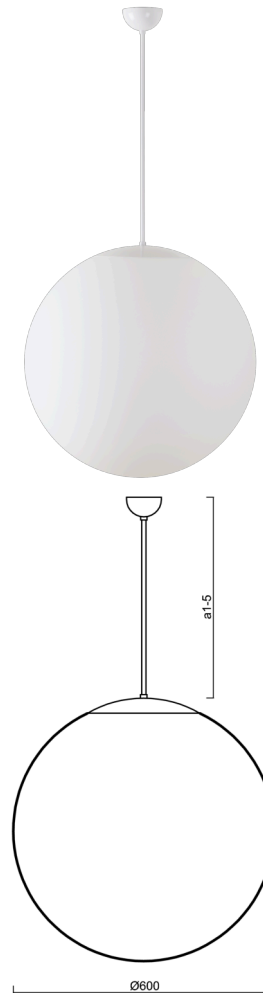

ADRIA P5

Produktcode: ADR45709

Art: Z11/3/099/a5 B**

Kurzbeschreibung der Leuchte: Weiße Pendelleuchte mit Glühbirne ON/OFF und Glasschirm TRIPLEX OPAL.

Technisch

Arten von Leuchten	Klassisch on/off
Befestigungsart	Anhänger - Stab
Basismaterial	Stahl
Schattenmaterial	dreischichtiges Glas TRIPLEX OPAL
Grundfarbe	Weiß Ral9003
Schattenfarbe	Weiß
Schatten halten	Halter aus Stahl
Montageort	Decke
Breite	600 mm
Länge	600 mm
Höhe	600 mm
Durchmesser	Ø 600 mm
Scharnierlänge	1000 mm
Montageloch	keiner
Kabeldurchgang	keiner
Schlagfestigkeit	IK01
Betriebstemperatur	von -20°C bis +30°C

Elektrisch

Spannungstyp	AC
Wechselstrom Spannung	220 - 240 V
Energieverbrauch	3x25 W
Schutz vor Eindringen	IP40
Steckdose	E27
Klemme	keiner

Leuchtend

Fotobiologische Sicherheit der Leuchte	Risk group 0

Eulum-Daten für Berechnungsprogramme sind unter www.osmont.cz verfügbar.