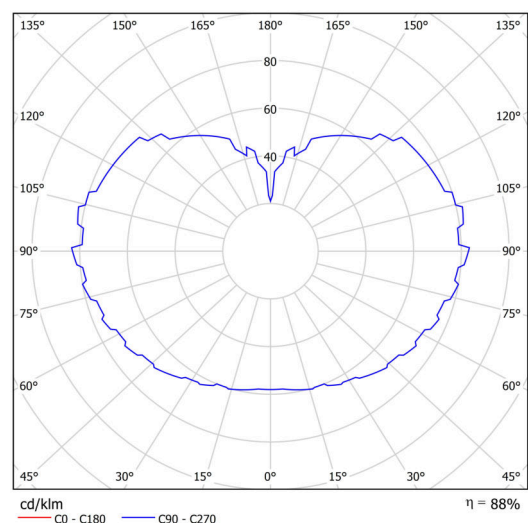

ADRIA P5

Produktcode: ADR45706

Art: Z11/3/099/a2 B**

Kurzbeschreibung der Leuchte: Weiße Pendelleuchte mit Glühbirne ON/OFF und Glasschirm TRIPLEX OPAL.

Technisch

Arten von Leuchten	Klassisch on/off
Befestigungsart	Anhänger - Stab
Basismaterial	Stahl
Schattenmaterial	dreischichtiges Glas TRIPLEX OPAL
Grundfarbe	Weiß Ral9003
Schattenfarbe	Weiß
Schatten halten	Halter aus Stahl
Montageort	Decke
Breite	600 mm
Länge	600 mm
Höhe	600 mm
Durchmesser	ø 600 mm
Scharnierlänge	400 mm
Montageloch	keiner
Kabeldurchgang	keiner
Schlagfestigkeit	IK01

Elektrisch

Spannungstyp	AC
Wechselstrom Spannung	220 - 240 V
Energieverbrauch	3x25 W
Schutz vor Eindringen	IP40
Steckdose	E27
Klemme	keiner

Leuchtend

Fotobiologische Sicherheit der Leuchte	Risk group 0

Eulum-Daten für Berechnungsprogramme sind unter www.osmont.cz verfügbar.