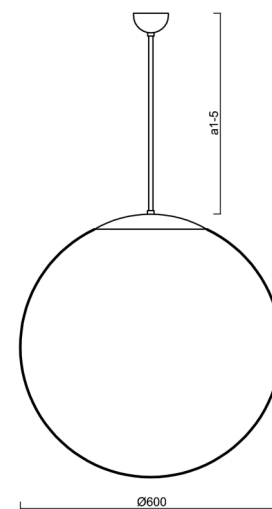

ADRIA P5

Z11/3/099/a2 B**

WWW.OSMONT.CZ

ADRIA P5

Produktcode: ADR45706

Art: Z11/3/099/a2 B**

Kurzbeschreibung der Leuchte: Weiße Pendelleuchte mit Glühbirne ON/OFF und Glasschirm TRIPLEX OPAL.

Technisch

Arten von Leuchten	Klassisch on/off
Befestigungsart	Anhänger - Stab
Basismaterial	Stahl
Schattenmaterial	dreischichtiges Glas TRIPLEX OPAL
Grundfarbe	Weiß Ral9003
Schattenfarbe	Weiß
Schatten halten	Halter aus Stahl
Montageort	Decke
Breite	600 mm
Länge	600 mm
Höhe	600 mm
Durchmesser	ø 600 mm
Scharnierlänge	400 mm
Montageloch	keiner
Kabeldurchgang	keiner
Schlagfestigkeit	IK01

Eulum-Daten für Berechnungsprogramme sind unter www.osmont.cz verfügbar.

Logistik

EAN	8591728457068
Gewicht NTTO	5 Kg
Gewicht BTTO	7.7 Kg
Anzahl kartons	2 Stck
Paketvolumen	0.296 m ³
Paket 1 breite	0.62 m
Paket 1 länge	0.62 m
Paket 1 höhe	0.63 m
Garantie*	60 Monate