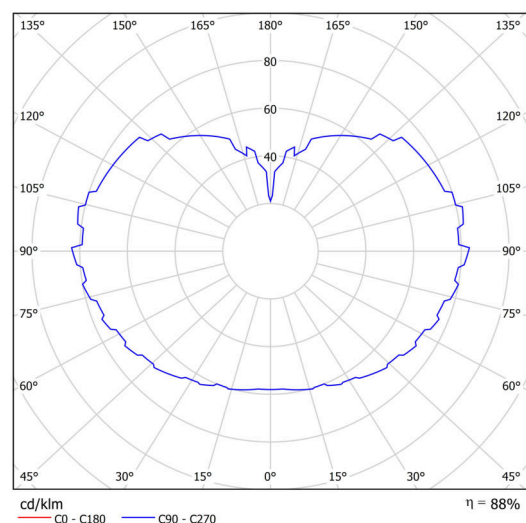

ADRIA P5

Produktcode: ADR45705

Art: Z11/3/099/a1 B**

Kurzbeschreibung der Leuchte: Weiße Pendelleuchte mit Glühbirne ON/OFF und Glasschirm TRIPLEX OPAL.

Technisch

Arten von Leuchten	Klassisch on/off
Befestigungsart	Anhänger - Stab
Basismaterial	Stahl
Schattenmaterial	dreischichtiges Glas TRIPLEX OPAL
Grundfarbe	Weiß Ral9003
Schattenfarbe	Weiß
Schatten halten	Halter aus Stahl
Montageort	Decke
Breite	600 mm
Länge	600 mm
Höhe	600 mm
Durchmesser	Ø 600 mm
Scharnierlänge	200 mm
Montageloch	keiner
Kabeldurchgang	keiner
Schlagfestigkeit	IK01

Elektrisch

Spannungstyp	AC
Wechselstrom Spannung	220 - 240 V
Energieverbrauch	3x25 W
Schutz vor Eindringen	IP40
Steckdose	E27
Klemme	keiner

Leuchtend

Fotobiologische Sicherheit der Leuchte	Risk group 0

Eulum-Daten für Berechnungsprogramme sind unter www.osmont.cz verfügbar.