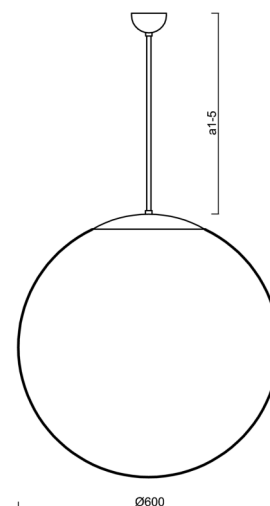

ADRIA P5

Produktcode: ADR45705

Art: Z11/3/099/a1 B**

Kurzbeschreibung der Leuchte: Weiße Pendelleuchte mit Glühbirne ON/OFF und Glasschirm TRIPLEX OPAL.

Technisch

Arten von Leuchten	Klassisch on/off
Befestigungsart	Anhänger - Stab
Basismaterial	Stahl
Schattenmaterial	dreischichtiges Glas TRIPLEX OPAL
Grundfarbe	Weiß Ral9003
Schattenfarbe	Weiß
Schatten halten	Halter aus Stahl
Montageort	Decke
Breite	600 mm
Länge	600 mm
Höhe	600 mm
Durchmesser	Ø 600 mm
Scharnierlänge	200 mm
Montageloch	keiner
Kabeldurchgang	keiner
Schlagfestigkeit	IK01

Elektrisch

Spannungstyp	AC
Wechselstrom Spannung	220 - 240 V
Energieverbrauch	3x25 W
Schutz vor Eindringen	IP40
Steckdose	E27
Klemme	keiner

Leuchtend

Fotobiologische Sicherheit der Leuchte	Risk group 0

Eulum-Daten für Berechnungsprogramme sind unter www.osmont.cz verfügbar.