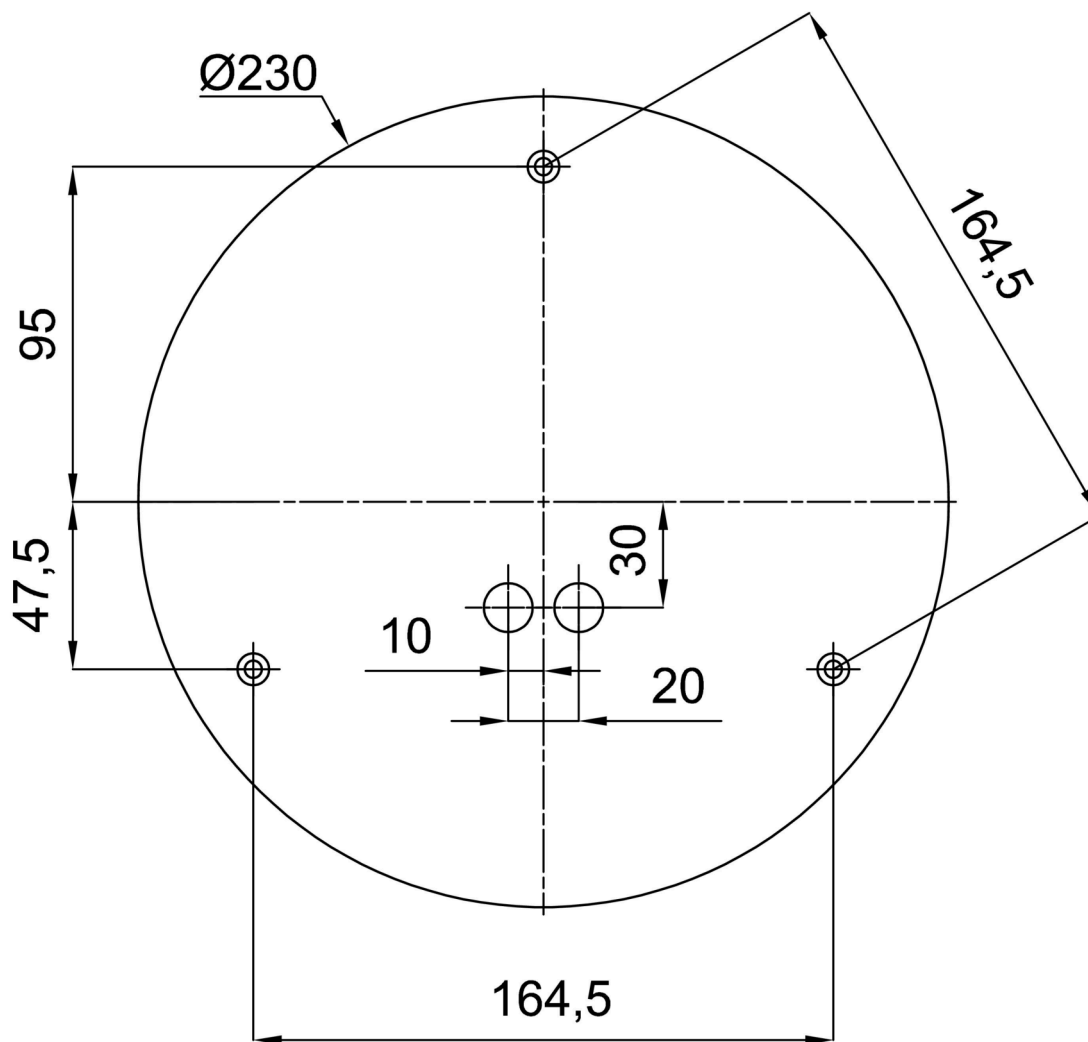

TECHNISCHES ARBEITSBLATT

LED-Lebensdauer L80/B10	100000 Std.
CRI	Ra80
MacAdam	3
Fotobiologische Sicherheit der Leuchte	Risk group 0

Eulum-Daten für Berechnungsprogramme sind unter www.osmont.cz verfügbar.

Logistik

EAN	8591728062927
Gewicht NTTO	7.3 Kg
Gewicht BTTO	9.1 Kg
Anzahl kartons	2 Stck
Paketvolumen	0.157 m³
Paket 1 breite	0.52 m
Paket 1 länge	0.52 m
Paket 1 höhe	0.53 m
Garantie*	60 Monate

*Die Garantie für die Batterien gilt für 12 Monate ab Kaufdatum.

Einbaumaße: