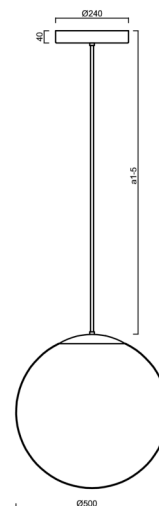

ADRIA P4 HP

LED-5L08E950Z11/098/a4/NK1W NB 4K##

WWW.OSMONT.CZ

ADRIA P4 HP

Produktcode: ADR72558

Art: LED-5L08E950Z11/098/a4/NK1W NB 4K##

Kurzbeschreibung der leuchte: Edelstahl gebürstete Oberfläche | LED-Pendelleuchte mit hoher Leistung mit kombinierter Notfallsicherung | TRIPLEX OPAL mundgeblasener Glasschirm | Stabpendel 80 cm |

Technisch

Arten von leuchten	Notfall kombiniert
Befestigungsart	Anhänger - Stab
Basismaterial	rostfreier Stahl
Schattenmaterial	dreischichtiges Glas TRIPLEX OPAL
Grundfarbe	gebürsteter Edelstahl
Schattenfarbe	Weiß
Schatten halten	Halter aus Stahl
Montageort	Decke
Breite	500 mm
Länge	500 mm
Höhe	500 mm
Durchmesser	Ø 500 mm
Scharnierlänge	800 mm
Montageloch	3xØ5mm
Kabeldurchgang	2xØ16mm
Energieklasse	D
Schlagfestigkeit	IK01
Betriebstemperatur	von -20°C bis +30°C

Elektrisch

Energieverbrauch	59 W
Schutz vor Eindringen	IP40
Steckdose	LED modul
Akku-Typ	NiCd
Notzeit	3 Std.
SELFTEST	nein
Klemme	Schnappklemmenblock
Anzahl der Leuchte pro Spannungssicherung B10A	12 Stck
Anzahl der Leuchte pro Spannungssicherung B16A	20 Stck
Anzahl der Leuchte pro Spannungssicherung C10A	22 Stck
Anzahl der Leuchte pro Spannungssicherung C16A	36 Stck