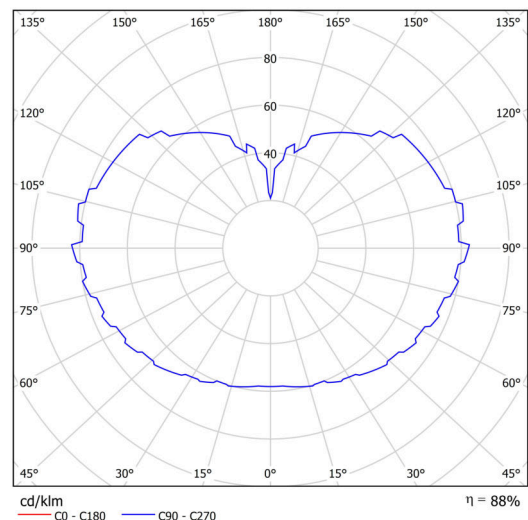

Technisch

Arten von leuchten	Notfall kombiniert
Befestigungsart	Anhänger - Stab
Basismaterial	rostfreier Stahl
Schattenmaterial	dreischichtiges Glas TRIPLEX OPAL
Grundfarbe	gebürsteter Edelstahl
Schattenfarbe	Weiß
Schatten halten	Halter aus Stahl
Montageort	Decke
Breite	500 mm
Länge	500 mm
Höhe	500 mm
Durchmesser	Ø 500 mm
Scharnierlänge	400 mm
Montageloch	3xØ5mm
Kabeldurchgang	2xØ16mm
Energieklasse	D
Schlagfestigkeit	IK01
Betriebstemperatur	von -20°C bis +30°C

Leuchtend

Leuchtenlichtstrom	8450 lm
Lichtstrom der quelle	9600 lm
Lichtstrom der Lichtquelle im Notbetrieb	150 lm
Leuchteneffizienz	143 lm/W
Temperature	4000 K

TECHNISCHES ARBEITSBLATT

LED-Lebensdauer L80/B10	100000 Std.
CRI	Ra80
MacAdam	3
Fotobiologische Sicherheit der Leuchte	Risk group 0