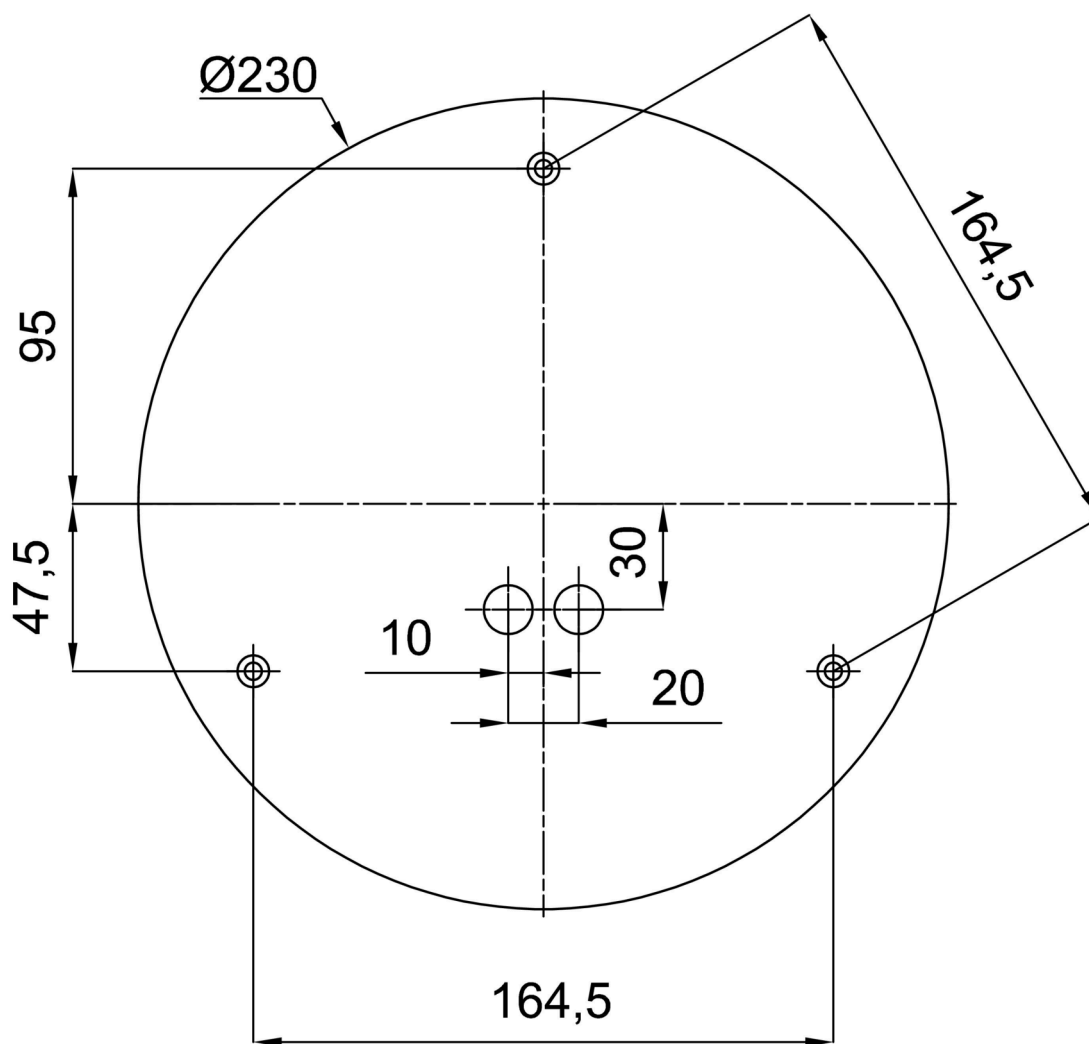

TECHNISCHES ARBEITSBLATT

LED-Lebensdauer L80/B10	100000 Std.
CRI	Ra80
MacAdam	3
Fotobiologische Sicherheit der Leuchte	Risk group 0

Eulum-Daten für Berechnungsprogramme sind unter www.osmont.cz verfügbar.

Logistik

EAN	8591728062903
Gewicht NTTO	7.15 Kg
Gewicht BTTO	8.95 Kg
Anzahl kartons	2 Stck
Paketvolumen	0.157 m³
Paket 1 breite	0.52 m
Paket 1 länge	0.52 m
Paket 1 höhe	0.53 m
Garantie*	60 Monate

*Die Garantie für die Batterien gilt für 12 Monate ab Kaufdatum.

Einbaumaße: