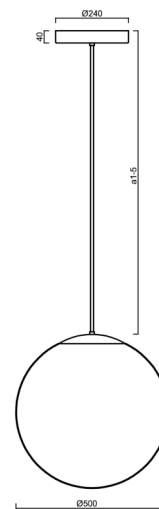

ADRIA P4 HP

LED-5L08E950Z11/098/a2/NK1W NB 4K##

WWW.OSMONT.CZ

ADRIA P4 HP

Produktcode: ADR72556

Art: LED-5L08E950Z11/098/a2/NK1W NB 4K##

Kurzbeschreibung der leuchte: Edelstahl gebürstete Oberfläche | LED-Pendelleuchte mit hoher Leistung mit kombinierter Notfallsicherung | TRIPLEX OPAL mundgeblasener Glasschirm | Stabpendel 40 cm |

Technisch

Arten von leuchten	Notfall kombiniert
Befestigungsart	Anhänger - Stab
Basismaterial	rostfreier Stahl
Schattenmaterial	dreischichtiges Glas TRIPLEX OPAL
Grundfarbe	gebürsteter Edelstahl
Schattenfarbe	Weiß
Schatten halten	Halter aus Stahl
Montageort	Decke
Breite	500 mm
Länge	500 mm
Höhe	500 mm
Durchmesser	Ø 500 mm
Scharnierlänge	400 mm
Montageloch	3xØ5mm
Kabeldurchgang	2xØ16mm
Energieklasse	D
Schlagfestigkeit	IK01
Betriebstemperatur	von -20°C bis +30°C

Elektrisch

Energieverbrauch	59 W
Schutz vor Eindringen	IP40
Steckdose	LED modul
Akku-Typ	NiCd
Notzeit	3 Std.
SELFTEST	nein
Klemme	Schnappklemmenblock
Anzahl der Leuchte pro Spannungssicherung B10A	12 Stck
Anzahl der Leuchte pro Spannungssicherung B16A	20 Stck
Anzahl der Leuchte pro Spannungssicherung C10A	22 Stck
Anzahl der Leuchte pro Spannungssicherung C16A	36 Stck