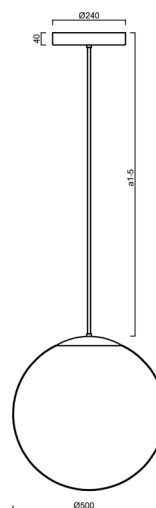

ADRIA P4 HP

LED-5L08E950Z11/098/a5/NK1W NL 4K##

WWW.OSMONT.CZ

ADRIA P4 HP

Produktcode: ADR72554

Art: LED-5L08E950Z11/098/a5/NK1W NL 4K##

Kurzbeschreibung der leuchte: Edelstahl polierte Oberfläche | LED-Pendelleuchte mit hoher Leistung mit kombinierter Notfallsicherung | TRIPLEX OPAL mundgeblasener Glasschirm | Stabpendel 100 cm |

Technisch

Arten von leuchten	Notfall kombiniert
Befestigungsart	Anhänger - Stab
Basismaterial	rostfreier Stahl
Schattenmaterial	dreischichtiges Glas TRIPLEX OPAL
Grundfarbe	Polierter Edelstahl
Schattenfarbe	Weiß
Schatten halten	Halter aus Stahl
Montageort	Decke
Breite	500 mm
Länge	500 mm
Höhe	500 mm
Durchmesser	ø 500 mm
Scharnierlänge	1000 mm
Montageloch	3xø5mm
Kabeldurchgang	2xø16mm
Energieklasse	D
Schlagfestigkeit	IK01
Betriebstemperatur	von -20°C bis +30°C

Elektrisch

Energieverbrauch	59 W
Schutz vor Eindringen	IP40
Steckdose	LED modul
Akku-Typ	NiCd
Notzeit	3 Std.
SELFTEST	nein
Klemme	Schnappklemmenblock
Anzahl der Leuchte pro Spannungssicherung B10A	12 Stck
Anzahl der Leuchte pro Spannungssicherung B16A	20 Stck
Anzahl der Leuchte pro Spannungssicherung C10A	22 Stck
Anzahl der Leuchte pro Spannungssicherung C16A	36 Stck

Leuchtend

Leuchtenlichtstrom	8450 lm
Lichtstrom der quelle	9600 lm
Lichtstrom der Lichtquelle im Notbetrieb	150 lm
Leuchteneffizienz	143 lm/W
Temperature	4000 K

Zusätzliches Sortiment:

Lampenschirm

Produktcode	Name	Farbe	Beschreibung	Bild	Zeichnung
20041	098	Weiß	příslušenství		