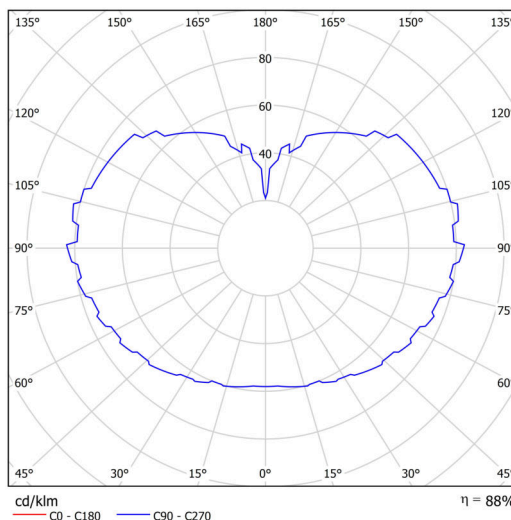

Technisch

Arten von leuchten	Notfall kombiniert
Befestigungsart	Anhänger - Stab
Basismaterial	rostfreier Stahl
Schattenmaterial	dreischichtiges Glas TRIPLEX OPAL
Grundfarbe	Polierter Edelstahl
Schattenfarbe	Weiß
Schatten halten	Halter aus Stahl
Montageort	Decke
Breite	500 mm
Länge	500 mm
Höhe	500 mm
Durchmesser	ø 500 mm
Scharnierlänge	1000 mm
Montageloch	3xø5mm
Kabeldurchgang	2xø16mm
Energieklasse	D
Schlagfestigkeit	IK01
Betriebstemperatur	von -20°C bis +30°C

Leuchtend

Leuchtenlichtstrom	8450 lm
Lichtstrom der quelle	9600 lm
Lichtstrom der Lichtquelle im Notbetrieb	150 lm
Leuchteneffizienz	143 lm/W
Temperature	4000 K

Zusätzliches Sortiment:

Lampenschirm

Produktcode	Name	Farbe	Beschreibung	Bild	Zeichnung
20041	098	Weiß	příslušenství		