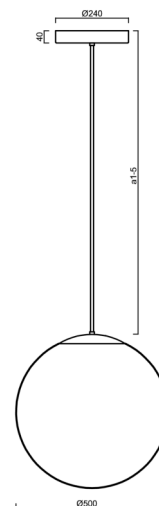

ADRIA P4 HP

Produktcode: ADR72552

Art: LED-5L08E950Z11/098/a3/NK1W NL 4K##

Kurzbeschreibung der leuchte: Edelstahl polierte Oberfläche | LED-Pendelleuchte mit hoher Leistung mit kombinierter Notfallsicherung | TRIPLEX OPAL mundgeblasener Glasschirm | Stabpendel 60 cm |

Technisch

Arten von leuchten	Notfall kombiniert
Befestigungsart	Anhänger - Stab
Basismaterial	rostfreier Stahl
Schattenmaterial	dreischichtiges Glas TRIPLEX OPAL
Grundfarbe	Polierter Edelstahl
Schattenfarbe	Weiß
Schatten halten	Halter aus Stahl
Montageort	Decke
Breite	500 mm
Länge	500 mm
Höhe	500 mm
Durchmesser	ø 500 mm
Scharnierlänge	600 mm
Montageloch	3xø5mm
Kabeldurchgang	2xø16mm
Energieklasse	D
Schlagfestigkeit	IK01
Betriebstemperatur	von -20°C bis +30°C

Elektrisch

Energieverbrauch	59 W
Schutz vor Eindringen	IP40
Steckdose	LED modul
Akku-Typ	NiCd
Notzeit	3 Std.
SELFTEST	nein
Klemme	Schnappklemmenblock
Anzahl der Leuchte pro Spannungssicherung B10A	12 Stck
Anzahl der Leuchte pro Spannungssicherung B16A	20 Stck
Anzahl der Leuchte pro Spannungssicherung C10A	22 Stck
Anzahl der Leuchte pro Spannungssicherung C16A	36 Stck

Leuchtend

Leuchtenlichtstrom	8450 lm
Lichtstrom der quelle	9600 lm
Lichtstrom der Lichtquelle im Notbetrieb	150 lm
Leuchteneffizienz	143 lm/W
Temperature	4000 K