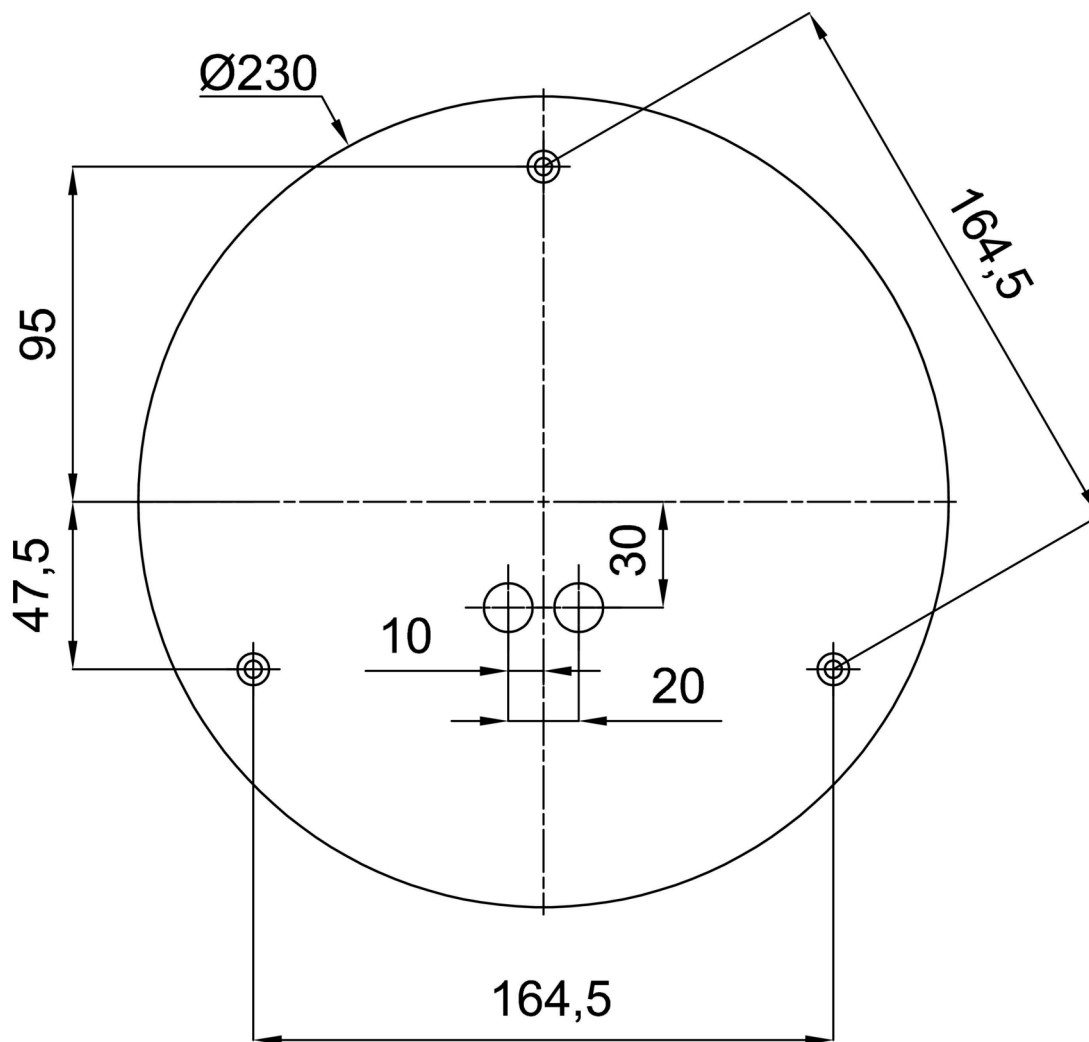

TECHNISCHES ARBEITSBLATT

LED-Lebensdauer L80/B10	100000 Std.
CRI	Ra80
MacAdam	3
Fotobiologische Sicherheit der Leuchte	Risk group 0

Eulum-Daten für Berechnungsprogramme sind unter www.osmont.cz verfügbar.

Logistik

EAN	8591728062866
Gewicht NTTO	7.2 Kg
Gewicht BTTO	9 Kg
Anzahl kartons	2 Stck
Paketvolumen	0.157 m³
Paket 1 breite	0.52 m
Paket 1 länge	0.52 m
Paket 1 höhe	0.53 m
Garantie*	60 Monate

*Die Garantie für die Batterien gilt für 12 Monate ab Kaufdatum.

Einbaumaße: