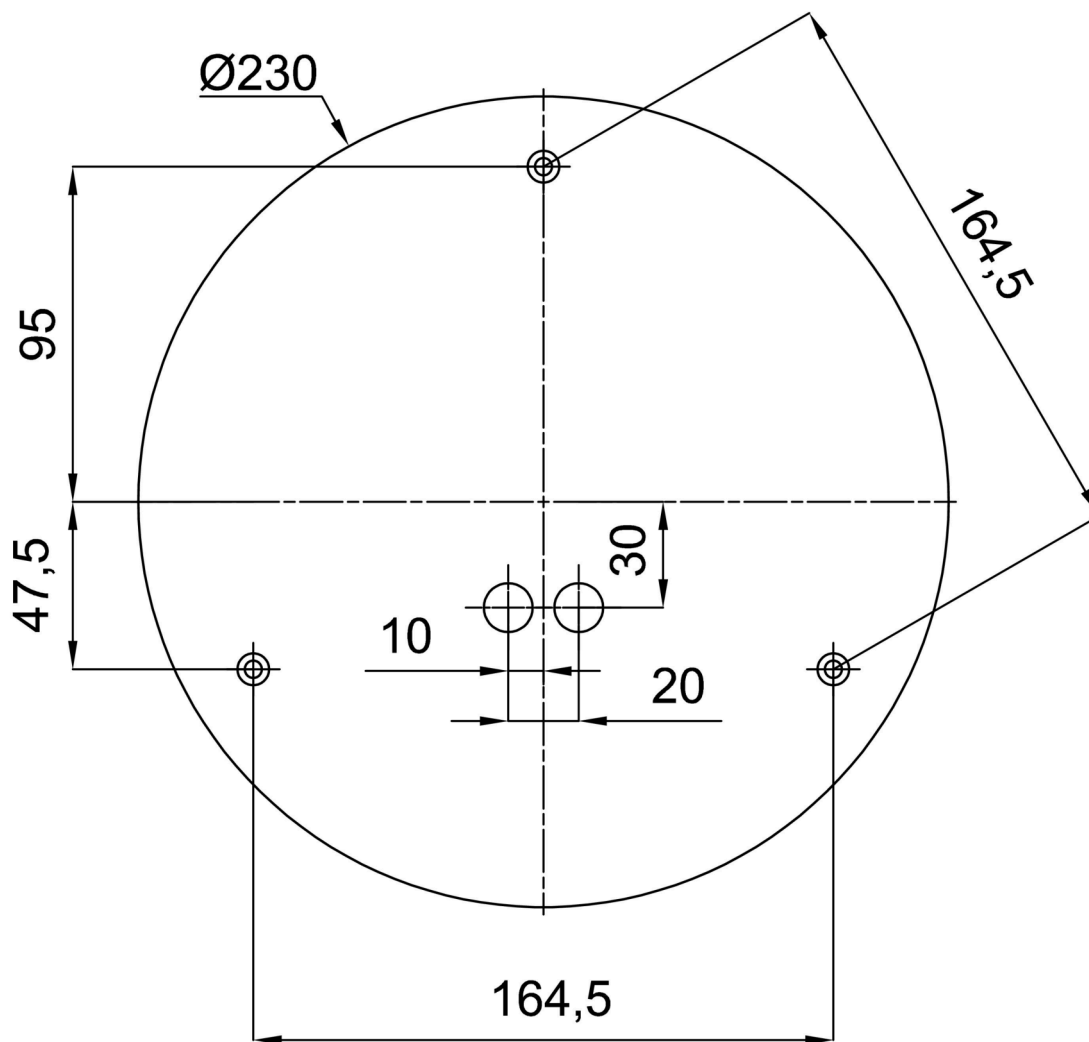

TECHNISCHES ARBEITSBLATT

LED-Lebensdauer L80/B10	100000 Std.
CRI	Ra80
MacAdam	3
Fotobiologische Sicherheit der Leuchte	Risk group 0

Eulum-Daten für Berechnungsprogramme sind unter www.osmont.cz verfügbar.

Logistik

EAN	8591728062828
Gewicht NTTO	7.3 Kg
Gewicht BTTO	9.1 Kg
Anzahl kartons	2 Stck
Paketvolumen	0.157 m³
Paket 1 breite	0.52 m
Paket 1 länge	0.52 m
Paket 1 höhe	0.53 m
Garantie*	60 Monate

*Die Garantie für die Batterien gilt für 12 Monate ab Kaufdatum.

Einbaumaße: