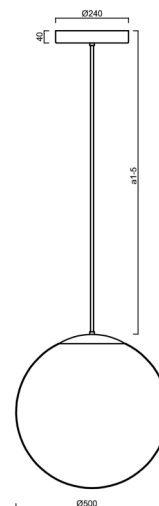

ADRIA P4 HP

LED-5L08E950Z11/098/a4/NK1W MS 4K##

WWW.OSMONT.CZ

ADRIA P4 HP

Produktcode: ADR72548

Art: LED-5L08E950Z11/098/a4/NK1W MS 4K##

Kurzbeschreibung der leuchte: Messing poliert | LED-
Pendelleuchte mit hoher Leistung mit kombinierter
Notfallsicherung | TRIPLEX OPAL mundgeblasener Glasschirm |
Stabpendel 80 cm |

Technisch

Arten von leuchten	Notfall kombiniert
Befestigungsart	Anhänger - Stab
Basismaterial	Messing
Schattenmaterial	dreischichtiges Glas TRIPLEX OPAL
Grundfarbe	Messing poliert
Schattenfarbe	Weiß
Schatten halten	Halter aus Stahl
Montageort	Decke
Breite	500 mm
Länge	500 mm
Höhe	500 mm
Durchmesser	ø 500 mm
Scharnierlänge	800 mm
Montageloch	3xø5mm
Kabeldurchgang	2xø16mm
Energieklasse	D
Schlagfestigkeit	IK01
Betriebstemperatur	von -20°C bis +30°C

Elektrisch

Energieverbrauch	59 W
Schutz vor Eindringen	IP40
Steckdose	LED modul
Akku-Typ	NiCd
Notzeit	3 Std.
SELFTEST	nein
Klemme	Schnappklemmenblock
Anzahl der Leuchte pro Spannungssicherung B10A	12 Stck
Anzahl der Leuchte pro Spannungssicherung B16A	20 Stck
Anzahl der Leuchte pro Spannungssicherung C10A	22 Stck
Anzahl der Leuchte pro Spannungssicherung C16A	36 Stck