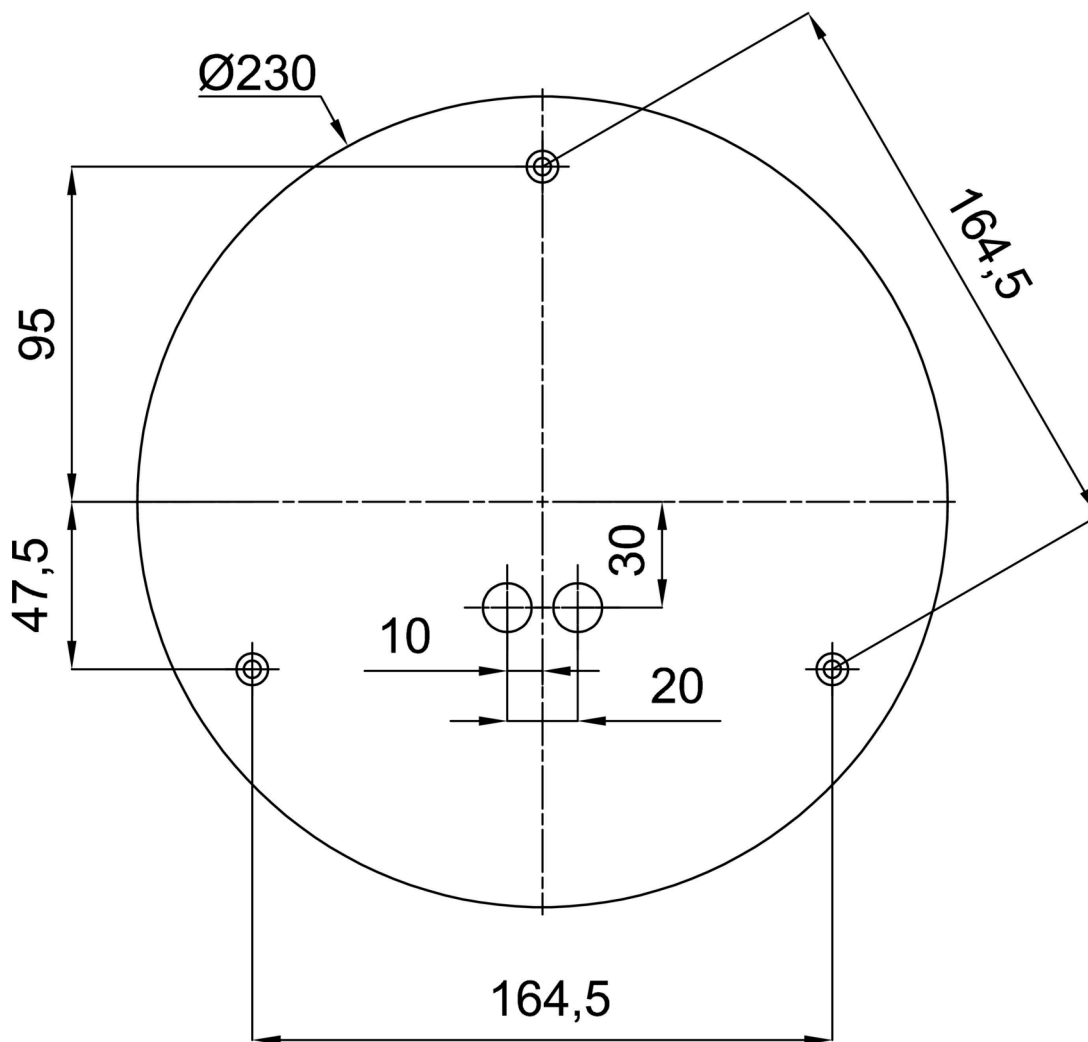

TECHNISCHES ARBEITSBLATT

LED-Lebensdauer L80/B10	100000 Std.
CRI	Ra80
MacAdam	3
Fotobiologische Sicherheit der Leuchte	Risk group 0

Eulum-Daten für Berechnungsprogramme sind unter www.osmont.cz verfügbar.

Logistik

EAN	8591728062798
Gewicht NTTO	7.1 Kg
Gewicht BTTO	8.9 Kg
Anzahl kartons	2 Stck
Paketvolumen	0.157 m³
Paket 1 breite	0.52 m
Paket 1 länge	0.52 m
Paket 1 höhe	0.53 m
Garantie*	60 Monate

*Die Garantie für die Batterien gilt für 12 Monate ab Kaufdatum.

Einbaumaße: