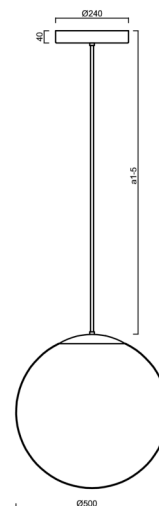

ADRIA P4 HP

LED-5L08E950Z11/098/a1/NK1W MS 4K##

WWW.OSMONT.CZ

ADRIA P4 HP

Produktcode: ADR72545

Art: LED-5L08E950Z11/098/a1/NK1W MS 4K##

Kurzbeschreibung der leuchte: Messing poliert | LED-Pendelleuchte mit hoher Leistung mit kombinierter Notfallsicherung | TRIPLEX OPAL mundgeblasener Glasschirm | Stabpendel 20 cm |

Technisch

Arten von leuchten	Notfall kombiniert
Befestigungsart	Anhänger - Stab
Basismaterial	Messing
Schattenmaterial	dreischichtiges Glas TRIPLEX OPAL
Grundfarbe	Messing poliert
Schattenfarbe	Weiß
Schatten halten	Halter aus Stahl
Montageort	Decke
Breite	500 mm
Länge	500 mm
Höhe	500 mm
Durchmesser	ø 500 mm
Scharnierlänge	200 mm
Montageloch	3xø5mm
Kabeldurchgang	2xø16mm
Energieklasse	D
Schlagfestigkeit	IK01
Betriebstemperatur	von -20°C bis +30°C

Elektrisch

Energieverbrauch	59 W
Schutz vor Eindringen	IP40
Steckdose	LED modul
Akku-Typ	NiCd
Notzeit	3 Std.
SELFTEST	nein
Klemme	Schnappklemmenblock
Anzahl der Leuchte pro Spannungssicherung B10A	12 Stck
Anzahl der Leuchte pro Spannungssicherung B16A	20 Stck
Anzahl der Leuchte pro Spannungssicherung C10A	22 Stck
Anzahl der Leuchte pro Spannungssicherung C16A	36 Stck