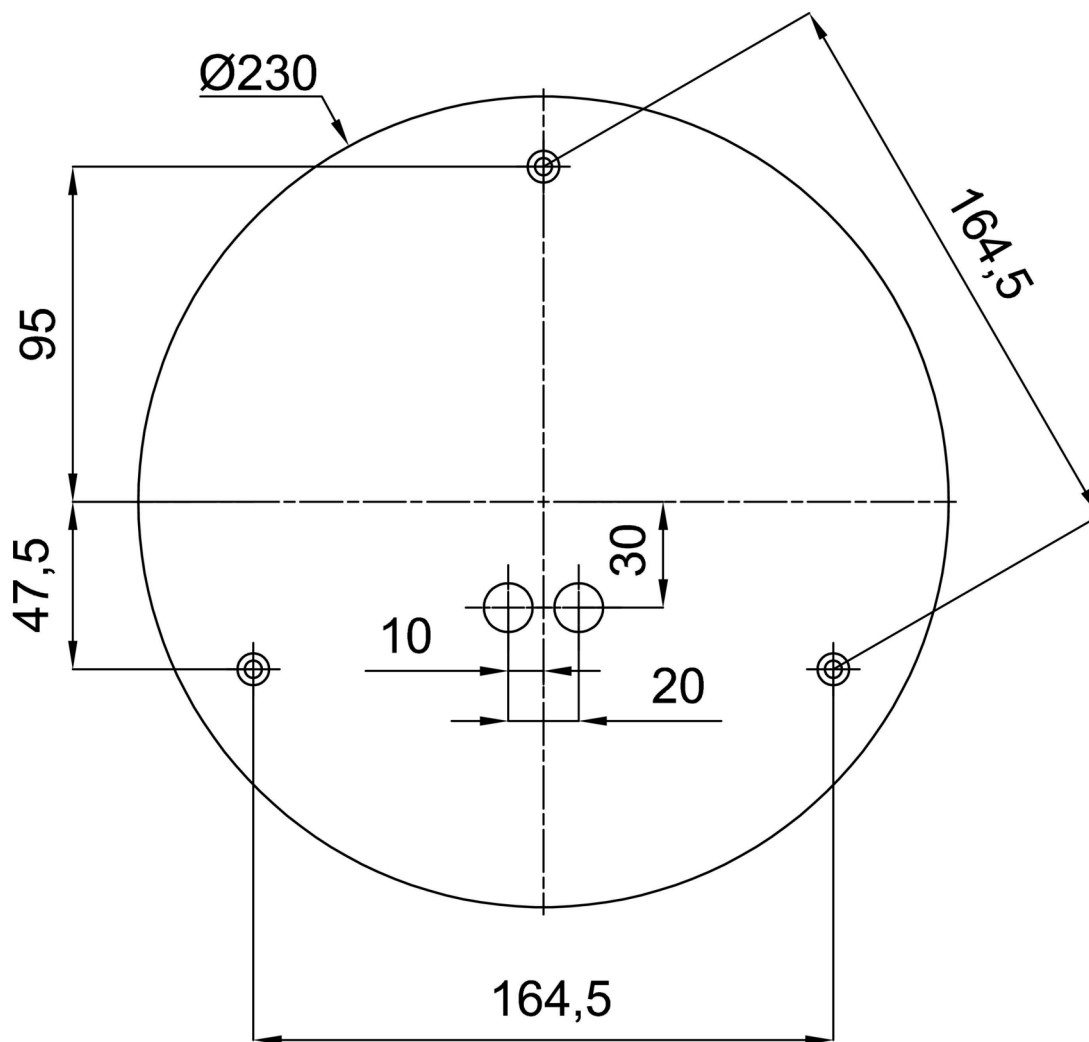

## Technisch

Arten von leuchten	Notfall kombiniert
Befestigungsart	Anhänger - Stab
Basismaterial	Stahl
Schattenmaterial	dreischichtiges Glas TRIPLEX OPAL
Grundfarbe	Schwarz Ral9005
Schattenfarbe	Weiß
Schatten halten	Halter aus Stahl
Montageort	Decke
Breite	500 mm
Länge	500 mm
Höhe	500 mm
Durchmesser	ø 500 mm
Scharnierlänge	600 mm
Montageloch	3xø5mm
Kabeldurchgang	2xø16mm
Energieklasse	D
Schlagfestigkeit	IK01
Betriebstemperatur	von -20°C bis +30°C

## Einbaumaße: