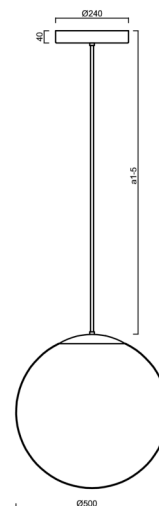

# ADRIA P4 HP

Produktcode: ADR72542

Art: LED-5L08E950Z11/098/a3/NK1W C 4K##

Kurzbeschreibung der leuchte: Schwarze Farbe| LED-  
Pendelleuchte mit hoher Leistung mit kombinierter  
Notfallsicherung | TRIPLEX OPAL mundgeblasener Glasschirm|  
Stabpendel 60 cm |

## Technisch

Arten von leuchten	Notfall kombiniert
Befestigungsart	Anhänger - Stab
Basismaterial	Stahl
Schattenmaterial	dreischichtiges Glas TRIPLEX OPAL
Grundfarbe	Schwarz Ral9005
Schattenfarbe	Weiß
Schatten halten	Halter aus Stahl
Montageort	Decke
Breite	500 mm
Länge	500 mm
Höhe	500 mm
Durchmesser	ø 500 mm
Scharnierlänge	600 mm
Montageloch	3xø5mm
Kabeldurchgang	2xø16mm
Energieklasse	D
Schlagfestigkeit	IK01
Betriebstemperatur	von -20°C bis +30°C

## Einbaumaße:

## Lampenschirm

Produktcode	Name	Farbe	Beschreibung	Bild	Zeichnung
20041	098	Weiß	příslušenství		