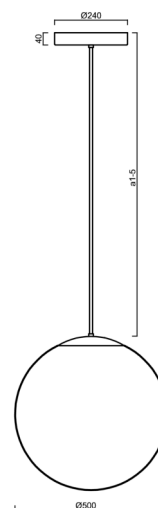

# ADRIA P4 HP

Produktcode: ADR72541

Art: LED-5L08E950Z11/098/a2/NK1W C 4K##

Kurzbeschreibung der leuchte: Schwarze Farbe| LED-  
Pendelleuchte mit hoher Leistung mit kombinierter  
Notfallsicherung | TRIPLEX OPAL mundgeblasener Glasschirm|  
Stabpendel 40 cm |

## Technisch

Arten von leuchten	Notfall kombiniert
Befestigungsart	Anhänger - Stab
Basismaterial	Stahl
Schattenmaterial	dreischichtiges Glas TRIPLEX OPAL
Grundfarbe	Schwarz Ral9005
Schattenfarbe	Weiß
Schatten halten	Halter aus Stahl
Montageort	Decke
Breite	500 mm
Länge	500 mm
Höhe	500 mm
Durchmesser	Ø 500 mm
Scharnierlänge	400 mm
Montageloch	3xØ5mm
Kabeldurchgang	2xØ16mm
Energieklasse	D
Schlagfestigkeit	IK01
Betriebstemperatur	von -20°C bis +30°C

## Einbaumaße:

## Lampenschirm

Produktcode	Name	Farbe	Beschreibung	Bild	Zeichnung
20041	098	Weiß	příslušenství		