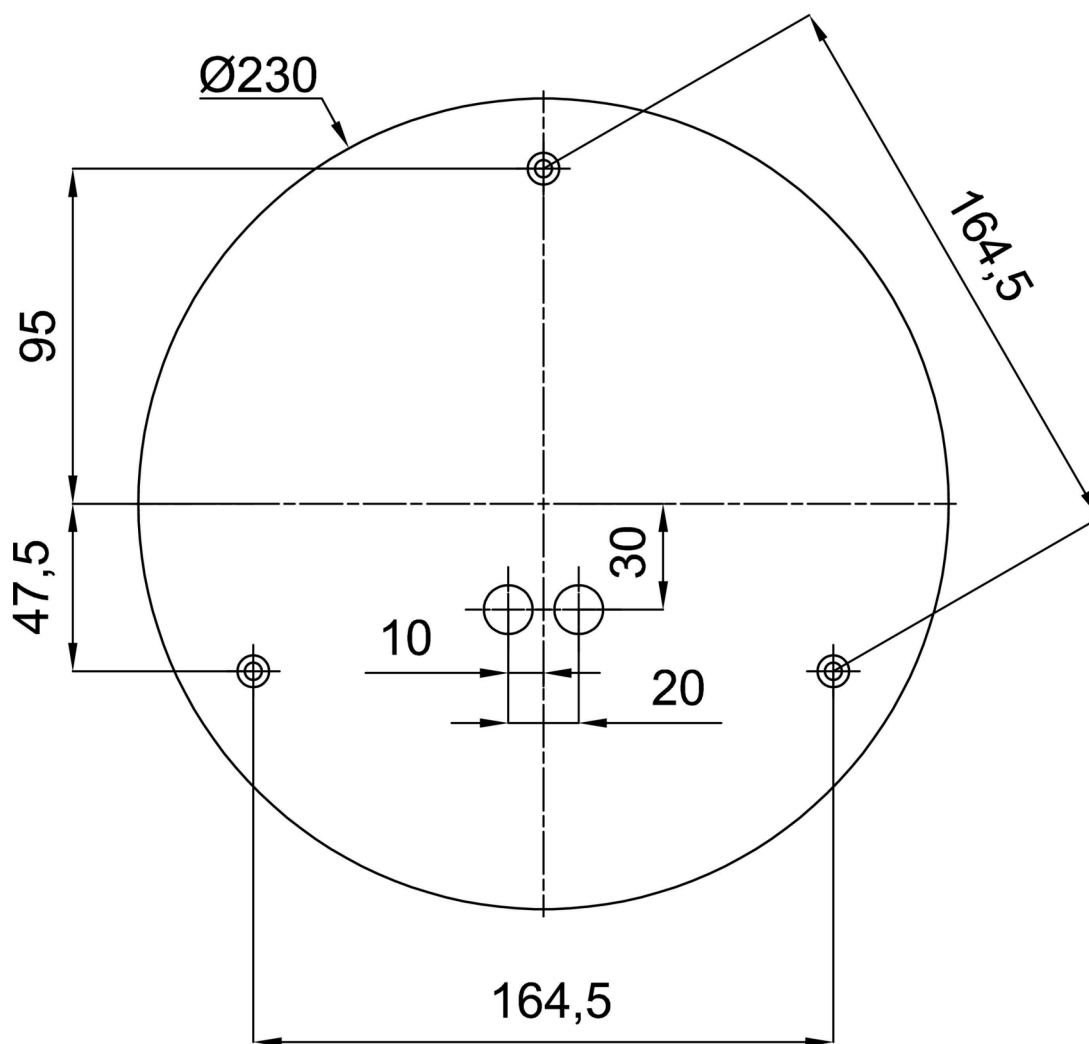

## Technisch

Arten von leuchten	Notfall kombiniert
Befestigungsart	Anhänger - Stab
Basismaterial	Stahl
Schattenmaterial	dreischichtiges Glas TRIPLEX OPAL
Grundfarbe	Schwarz Ral9005
Schattenfarbe	Weiß
Schatten halten	Halter aus Stahl
Montageort	Decke
Breite	500 mm
Länge	500 mm
Höhe	500 mm
Durchmesser	Ø 500 mm
Scharnierlänge	400 mm
Montageloch	3xØ5mm
Kabeldurchgang	2xØ16mm
Energieklasse	D
Schlagfestigkeit	IK01
Betriebstemperatur	von -20°C bis +30°C

## Einbaumaße: