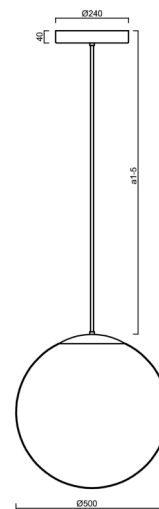

# ADRIA P4 HP

Produktcode: ADR72535

Art: LED-5L08E950Z11/098/a1/NK1W B 4K##

Kurzbeschreibung der Leuchte: Weiß Farbe | LED-Pendelleuchte mit hoher Leistung mit kombinierter Notfallsicherung | TRIPLEX OPAL mundgeblasener Glasschirm | Stabpendel 20 cm |

## Technisch

Arten von Leuchten	Notfall kombiniert
Befestigungsart	Anhänger - Stab
Basismaterial	Stahl
Schattenmaterial	dreischichtiges Glas TRIPLEX OPAL
Grundfarbe	Weiß Ral9003
Schattenfarbe	Weiß
Schatten halten	Halter aus Stahl
Montageort	Decke
Breite	500 mm
Länge	500 mm
Höhe	500 mm
Durchmesser	Ø 500 mm
Scharnierlänge	200 mm
Montageloch	3xØ5mm
Kabeldurchgang	2xØ16mm
Energieklasse	D
Schlagfestigkeit	IK01
Betriebstemperatur	von -20°C bis +30°C

## Einbaumaße:

## Lampenschirm

Produktcode	Name	Farbe	Beschreibung	Bild	Zeichnung
20041	098	Weiß	příslušenství		