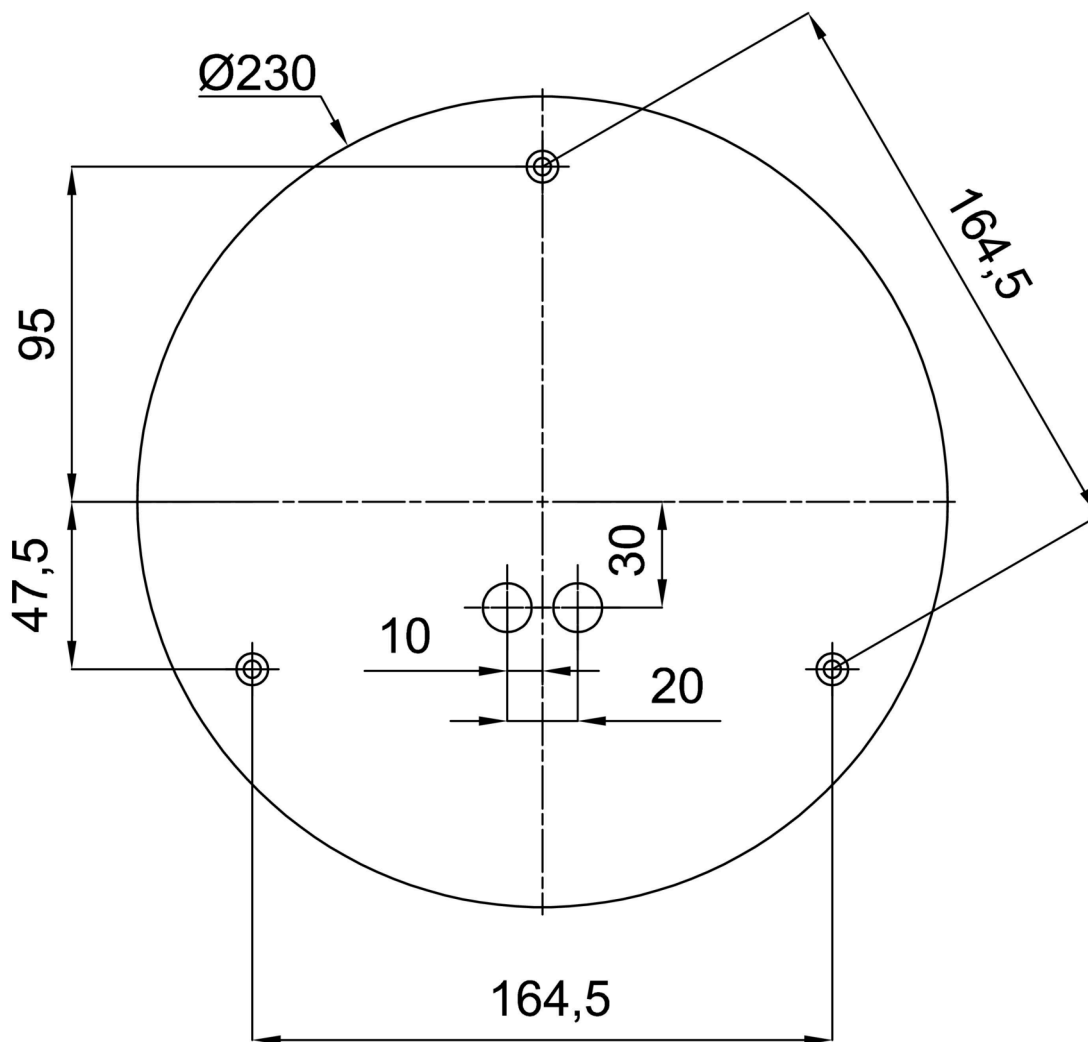

## Technisch

Arten von Leuchten	Notfall kombiniert
Befestigungsart	Anhänger - Stab
Basismaterial	Stahl
Schattenmaterial	dreischichtiges Glas TRIPLEX OPAL
Grundfarbe	Weiß Ral9003
Schattenfarbe	Weiß
Schatten halten	Halter aus Stahl
Montageort	Decke
Breite	500 mm
Länge	500 mm
Höhe	500 mm
Durchmesser	Ø 500 mm
Scharnierlänge	200 mm
Montageloch	3xØ5mm
Kabeldurchgang	2xØ16mm
Energieklasse	D
Schlagfestigkeit	IK01
Betriebstemperatur	von -20°C bis +30°C

## Einbaumaße: