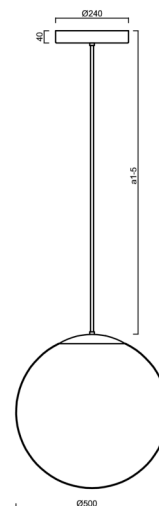

# ADRIA P4 HP

Produktcode: ADR72040

Art: LED-5L08E950Z11/098/a1/NK1W C 3K##

Kurzbeschreibung der leuchte: Schwarze Farbe| LED-  
Pendelleuchte mit hoher Leistung mit kombinierter  
Notfallsicherung | TRIPLEX OPAL mundgeblasener Glasschirm|  
Stabpendel 20 cm |

## Technisch

Arten von leuchten	Notfall kombiniert
Befestigungsart	Anhänger - Stab
Basismaterial	Stahl
Schattenmaterial	dreischichtiges Glas TRIPLEX OPAL
Grundfarbe	Schwarz Ral9005
Schattenfarbe	Weiß
Schatten halten	Halter aus Stahl
Montageort	Decke
Breite	500 mm
Länge	500 mm
Höhe	500 mm
Durchmesser	Ø 500 mm
Scharnierlänge	200 mm
Montageloch	3xØ5mm
Kabeldurchgang	2xØ16mm
Energieklasse	D
Schlagfestigkeit	IK01
Betriebstemperatur	von -20°C bis +30°C

## Einbaumaße:

## Lampenschirm

Produktcode	Name	Farbe	Beschreibung	Bild	Zeichnung
20041	098	Weiß	příslušenství		