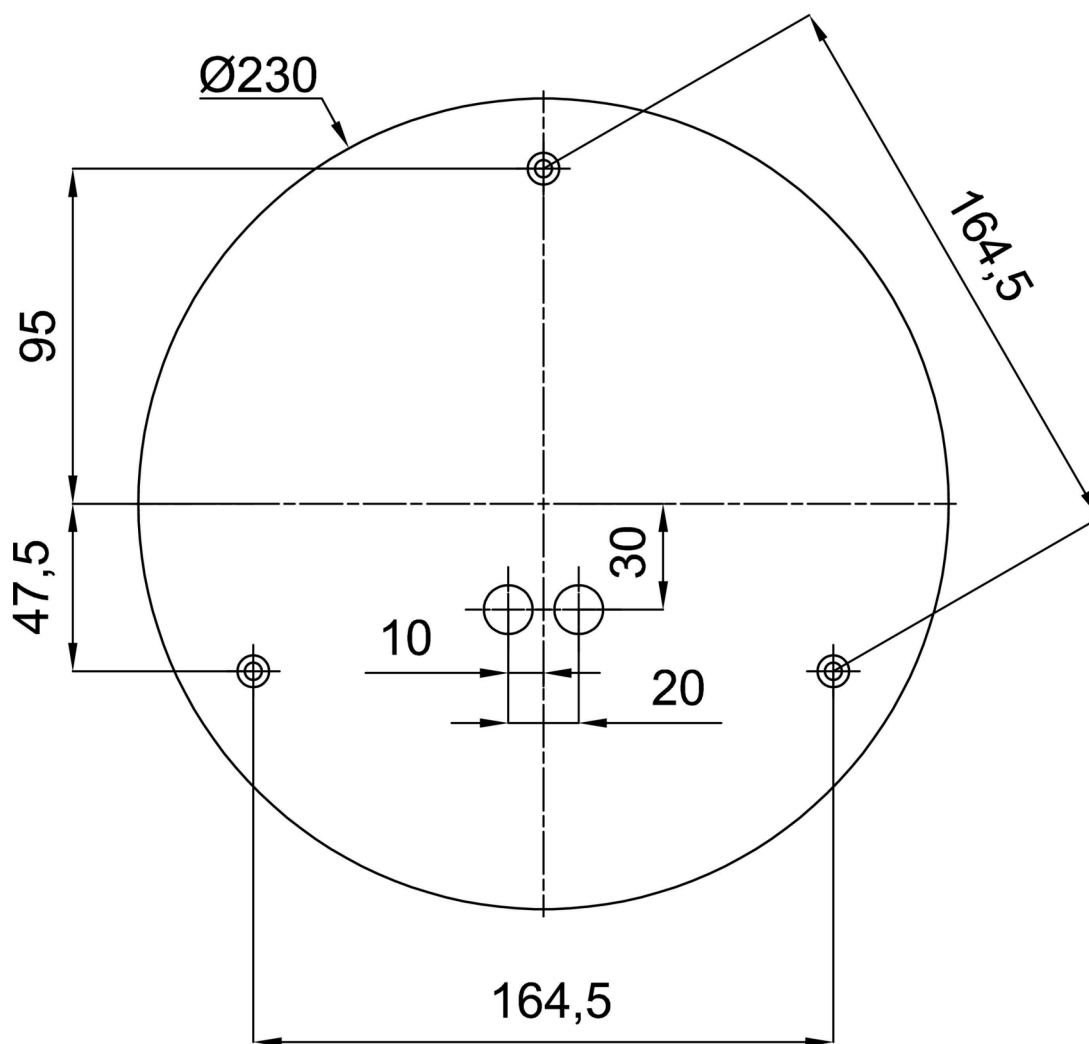

## Technisch

Arten von leuchten	Notfall kombiniert
Befestigungsart	Anhänger - Stab
Basismaterial	Stahl
Schattenmaterial	dreischichtiges Glas TRIPLEX OPAL
Grundfarbe	Schwarz Ral9005
Schattenfarbe	Weiß
Schatten halten	Halter aus Stahl
Montageort	Decke
Breite	500 mm
Länge	500 mm
Höhe	500 mm
Durchmesser	Ø 500 mm
Scharnierlänge	200 mm
Montageloch	3xØ5mm
Kabeldurchgang	2xØ16mm
Energieklasse	D
Schlagfestigkeit	IK01
Betriebstemperatur	von -20°C bis +30°C

## Einbaumaße: