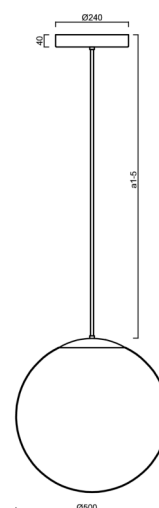

## ADRIA P4 HP

LED-5L08E950Z11/098/a1 NK3HST B 4K##

[WWW.OSMONT.CZ](http://WWW.OSMONT.CZ)

# ADRIA P4 HP

Produktcode: ADR62815

Art: LED-5L08E950Z11/098/a1 NK3HST B 4K##

Kurzbeschreibung der leuchte: Weiß Farbe| LED-Pendelleuchte mit hoher Leistung mit kombinierter Notfallsicherung (mit Selbsttest) | TRIPLEX OPAL mundgeblasener Glasschirm| Stabpendel 20 cm |

## Technisch

Arten von leuchten	Notfall kombiniert SELFTEST
Befestigungsart	Anhänger - Stab
Basismaterial	Stahl
Schattenmaterial	dreischichtiges Glas TRIPLEX OPAL
Grundfarbe	Weiß Ral9003
Schattenfarbe	Weiß
Schatten halten	Halter aus Stahl
Montageort	Decke
Breite	500 mm
Länge	500 mm
Höhe	500 mm
Scharnierlänge	200 mm
Montageloch	3xØ5mm
Kabeldurchgang	2xØ16mm
Energieklasse	D
Schlagfestigkeit	IK01
Betriebstemperatur	von -20°C bis +30°C

## Lampenschirm

Produktcode	Name	Farbe	Beschreibung	Bild	Zeichnung
20041	098	Weiß	příslušenství		