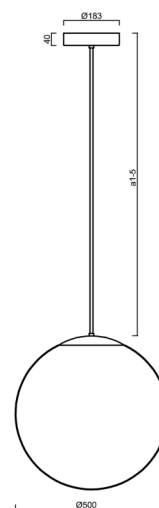

# ADRIA P4 HP

Produktcode: ADR62553

Art: LED-5L08E950Z11/098/a4 B 4K##

Kurzbeschreibung der leuchte: Weiß Farbe| LED-  
Pendelleuchte mit hoher Leistung EIN/AUS | TRIPLEX OPAL  
mundgeblasener Glasschirm| Stabpendel 80 cm |

## Technisch

Arten von leuchten	Klassisch on/off
Befestigungsart	Anhänger - Stab
Basismaterial	Stahl
Schattenmaterial	dreischichtiges Glas TRIPLEX OPAL
Grundfarbe	Weiß Ral9003
Schattenfarbe	Weiß
Schatten halten	Halter aus Stahl
Montageort	Decke
Breite	500 mm
Länge	500 mm
Höhe	500 mm
Durchmesser	Ø 500 mm
Scharnierlänge	800 mm
Montageloch	3xØ5mm
Kabeldurchgang	2xØ16mm
Energieklasse	D
Schlagfestigkeit	IK01
Betriebstemperatur	von -20°C bis +30°C

## Einbaumaße:

## Lampenschirm

Produktcode	Name	Farbe	Beschreibung	Bild	Zeichnung
20041	098	Weiß	příslušenství	