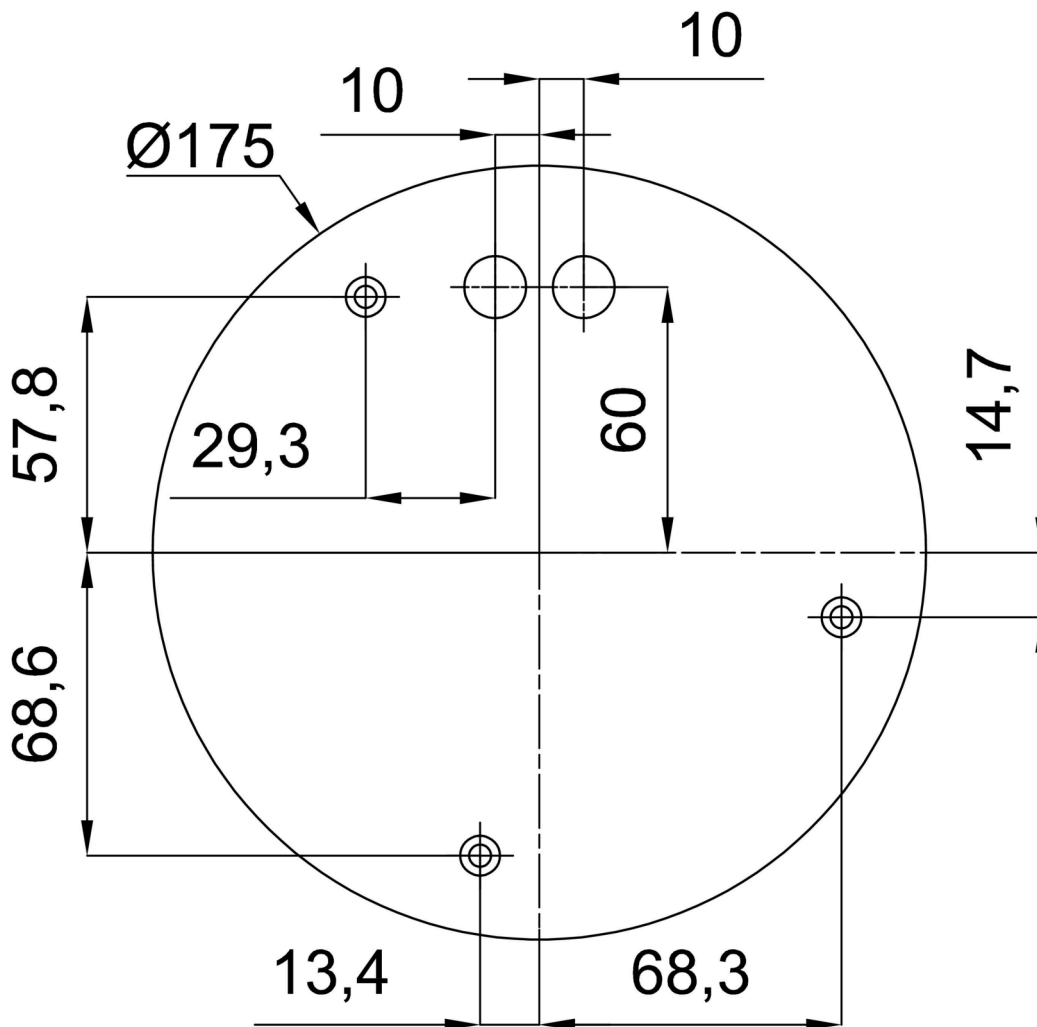

## Technisch

Arten von leuchten	Klassisch on/off
Befestigungsart	Anhänger - Stab
Basismaterial	Stahl
Schattenmaterial	dreischichtiges Glas TRIPLEX OPAL
Grundfarbe	Weiß Ral9003
Schattenfarbe	Weiß
Schatten halten	Halter aus Stahl
Montageort	Decke
Breite	500 mm
Länge	500 mm
Höhe	500 mm
Durchmesser	Ø 500 mm
Scharnierlänge	800 mm
Montageloch	3xØ5mm
Kabeldurchgang	2xØ16mm
Energieklasse	D
Schlagfestigkeit	IK01
Betriebstemperatur	von -20°C bis +30°C

## Einbaumaße: