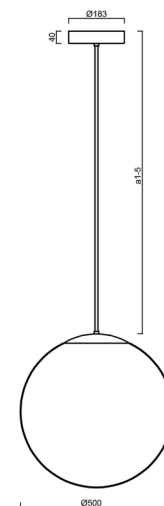

ADRIA P4 HP

LED-5L08E950Z11/098/a3 B 4K##

WWW.OSMONT.CZ

ADRIA P4 HP

Produktcode: ADR62552

Art: LED-5L08E950Z11/098/a3 B 4K##

Kurzbeschreibung der leuchte: Weiß Farbe| LED-
Pendelleuchte mit hoher Leistung EIN/AUS | TRIPLEX OPAL
mundgeblasener Glasschirm| Stabpendel 60 cm |

Technisch

Arten von leuchten	Klassisch on/off
Befestigungsart	Anhänger - Stab
Basismaterial	Stahl
Schattenmaterial	dreischichtiges Glas TRIPLEX OPAL
Grundfarbe	Weiß Ral9003
Schattenfarbe	Weiß
Schatten halten	Halter aus Stahl
Montageort	Decke
Breite	500 mm
Länge	500 mm
Höhe	500 mm
Durchmesser	Ø 500 mm
Scharnierlänge	600 mm
Montageloch	3xØ5mm
Kabeldurchgang	2xØ16mm
Energieklasse	D
Schlagfestigkeit	IK01
Betriebstemperatur	von -20°C bis +30°C

Elektrisch

Energieverbrauch	59 W
Schutz vor Eindringen	IP40
Steckdose	LED modul
Klemme	Schnappklemmenblock
Anzahl der Leuchte pro Spannungssicherung B10A	15 Stck
Anzahl der Leuchte pro Spannungssicherung B16A	25 Stck
Anzahl der Leuchte pro Spannungssicherung C10A	26 Stck
Anzahl der Leuchte pro Spannungssicherung C16A	42 Stck

TECHNISCHES ARBEITSBLATT

Eulum-Daten für Berechnungsprogramme sind unter www.osmont.cz verfügbar.

Logistik

EAN	8591728058760
Gewicht NTTO	7.2 Kg
Gewicht BTTO	9 Kg
Anzahl kartons	2 Stck
Paketvolumen	0.157 m ³
Paket 1 breite	0.52 m
Paket 1 länge	0.52 m
Paket 1 höhe	0.53 m
Garantie*	60 Monate