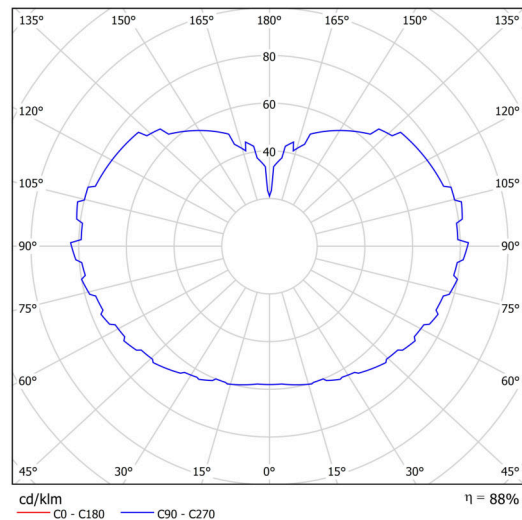

Technisch

Arten von Leuchten	Klassisch on/off
Befestigungsart	Anhänger - Stab
Basismaterial	Stahl
Schattenmaterial	dreischichtiges Glas TRIPLEX OPAL
Grundfarbe	Weiß Ral9003
Schattenfarbe	Weiß
Schatten halten	Halter aus Stahl
Montageort	Decke
Breite	500 mm
Länge	500 mm
Höhe	500 mm
Durchmesser	Ø 500 mm
Scharnierlänge	400 mm
Montageloch	3xØ5mm
Kabeldurchgang	2xØ16mm
Energieklasse	D
Schlagfestigkeit	IK01
Betriebstemperatur	von -20°C bis +30°C

Elektrisch

Energieverbrauch	59 W
Schutz vor Eindringen	IP40
Steckdose	LED modul
Klemme	Schnappklemmenblock
Anzahl der Leuchte pro Spannungssicherung B10A	15 Stck
Anzahl der Leuchte pro Spannungssicherung B16A	25 Stck
Anzahl der Leuchte pro Spannungssicherung C10A	26 Stck
Anzahl der Leuchte pro Spannungssicherung C16A	42 Stck

Leuchtend

Leuchtenlichtstrom	8450 lm
Lichtstrom der Quelle	9600 lm
Leuchteneffizienz	143 lm/W
Temperatur	4000 K
LED-Lebensdauer L80/B10	100000 Std.
CRI	Ra80
MacAdam	3
Fotobiologische Sicherheit der Leuchte	Risk group 0