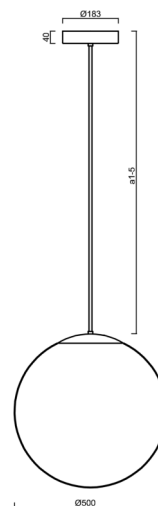

ADRIA P4 HP

LED-5L08E950Z11/098/a3 NL 3K##

WWW.OSMONT.CZ

ADRIA P4 HP

Produktcode: ADR62082

Art: LED-5L08E950Z11/098/a3 NL 3K##

Kurzbeschreibung der leuchte: Edelstahl polierte Oberfläche | LED-Pendelleuchte mit hoher Leistung EIN/AUS | TRIPLEX OPAL mundgeblasener Glasschirm | Stabpendel 60 cm |

Technisch

Arten von leuchten	Klassisch on/off
Befestigungsart	Anhänger - Stab
Basismaterial	rostfreier Stahl
Schattenmaterial	dreischichtiges Glas TRIPLEX OPAL
Grundfarbe	Polierter Edelstahl
Schattenfarbe	Weiß
Schatten halten	Halter aus Stahl
Montageort	Decke
Breite	500 mm
Länge	500 mm
Höhe	500 mm
Durchmesser	Ø 500 mm
Scharnierlänge	600 mm
Montageloch	3xØ5mm
Kabeldurchgang	2xØ16mm
Energieklasse	D
Schlagfestigkeit	IK01
Betriebstemperatur	von -20°C bis +30°C

Elektrisch

Energieverbrauch	59 W
Schutz vor Eindringen	IP40
Steckdose	LED modul
Klemme	Schnappklemmenblock
Anzahl der Leuchte pro Spannungssicherung B10A	15 Stck
Anzahl der Leuchte pro Spannungssicherung B16A	25 Stck
Anzahl der Leuchte pro Spannungssicherung C10A	26 Stck
Anzahl der Leuchte pro Spannungssicherung C16A	42 Stck

TECHNISCHES ARBEITSBLATT

Eulum-Daten für Berechnungsprogramme sind unter www.osmont.cz verfügbar.

Logistik

EAN	8591728056964
Gewicht NTTO	7.2 Kg
Gewicht BTTO	9 Kg
Anzahl kartons	2 Stck
Paketvolumen	0.157 m ³
Paket 1 breite	0.52 m
Paket 1 länge	0.52 m
Paket 1 höhe	0.53 m
Garantie*	60 Monate