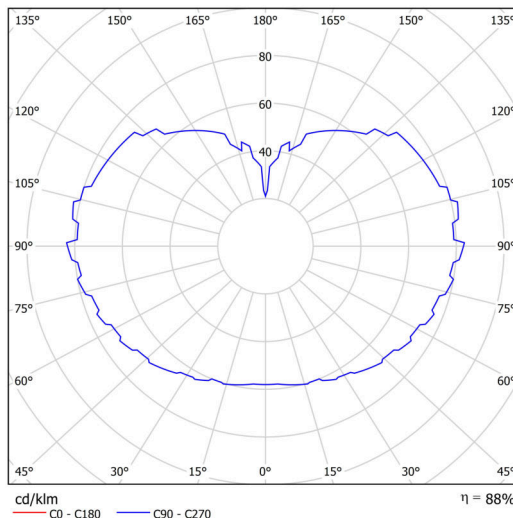

ADRIA P4 HP

Produktcode: ADR62082

Art: LED-5L08E950Z11/098/a3 NL 3K##

Kurzbeschreibung der leuchte: Edelstahl polierte Oberfläche | LED-Pendelleuchte mit hoher Leistung EIN/AUS | TRIPLEX OPAL mundgeblasener Glasschirm | Stabpendel 60 cm |

Technisch

Arten von leuchten	Klassisch on/off
Befestigungsart	Anhänger - Stab
Basismaterial	rostfreier Stahl
Schattenmaterial	dreischichtiges Glas TRIPLEX OPAL
Grundfarbe	Polierter Edelstahl
Schattenfarbe	Weiß
Schatten halten	Halter aus Stahl
Montageort	Decke
Breite	500 mm
Länge	500 mm
Höhe	500 mm
Durchmesser	Ø 500 mm
Scharnierlänge	600 mm
Montageloch	3xØ5mm
Kabeldurchgang	2xØ16mm
Energieklasse	D
Schlagfestigkeit	IK01
Betriebstemperatur	von -20°C bis +30°C

Elektrisch

Energieverbrauch	59 W
Schutz vor Eindringen	IP40
Steckdose	LED modul
Klemme	Schnappklemmenblock
Anzahl der Leuchte pro Spannungssicherung B10A	15 Stck
Anzahl der Leuchte pro Spannungssicherung B16A	25 Stck
Anzahl der Leuchte pro Spannungssicherung C10A	26 Stck
Anzahl der Leuchte pro Spannungssicherung C16A	42 Stck

Leuchtend

Leuchtenlichtstrom	8100 lm
Lichtstrom der quelle	9200 lm
Leuchteneffizienz	137 lm/W
Temperature	3000 K
LED-Lebensdauer L80/B10	100000 Std.
CRI	Ra80
MacAdam	3
Fotobiologische Sicherheit der Leuchte	Risk group 0