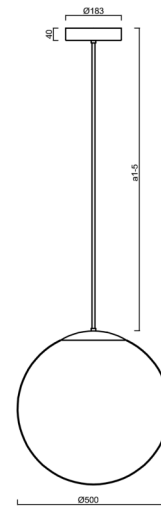

## **ADRIA P4 HP**

---

LED-5L08E950Z11/098/a4 C DALI 3K##

[WWW.OSMONT.CZ](http://WWW.OSMONT.CZ)

## Technisch

Arten von leuchten	Dimmbar
Befestigungsart	Anhänger - Stab
Basismaterial	Stahl
Schattenmaterial	dreischichtiges Glas TRIPLEX OPAL
Grundfarbe	Schwarz Ral9005
Schattenfarbe	Weiß
Schatten halten	Halter aus Stahl
Montageort	Decke
Breite	500 mm
Länge	500 mm
Höhe	500 mm
Durchmesser	Ø 500 mm
Scharnierlänge	800 mm
Montageloch	3xØ5mm
Kabeldurchgang	2xØ16mm
Energieklasse	D
Schlagfestigkeit	IK01
Betriebstemperatur	von -20°C bis +30°C

## Einbaumaße:

## Lampenschirm

Produktcode	Name	Farbe	Beschreibung	Bild	Zeichnung
20041	098	Weiß	příslušenství		