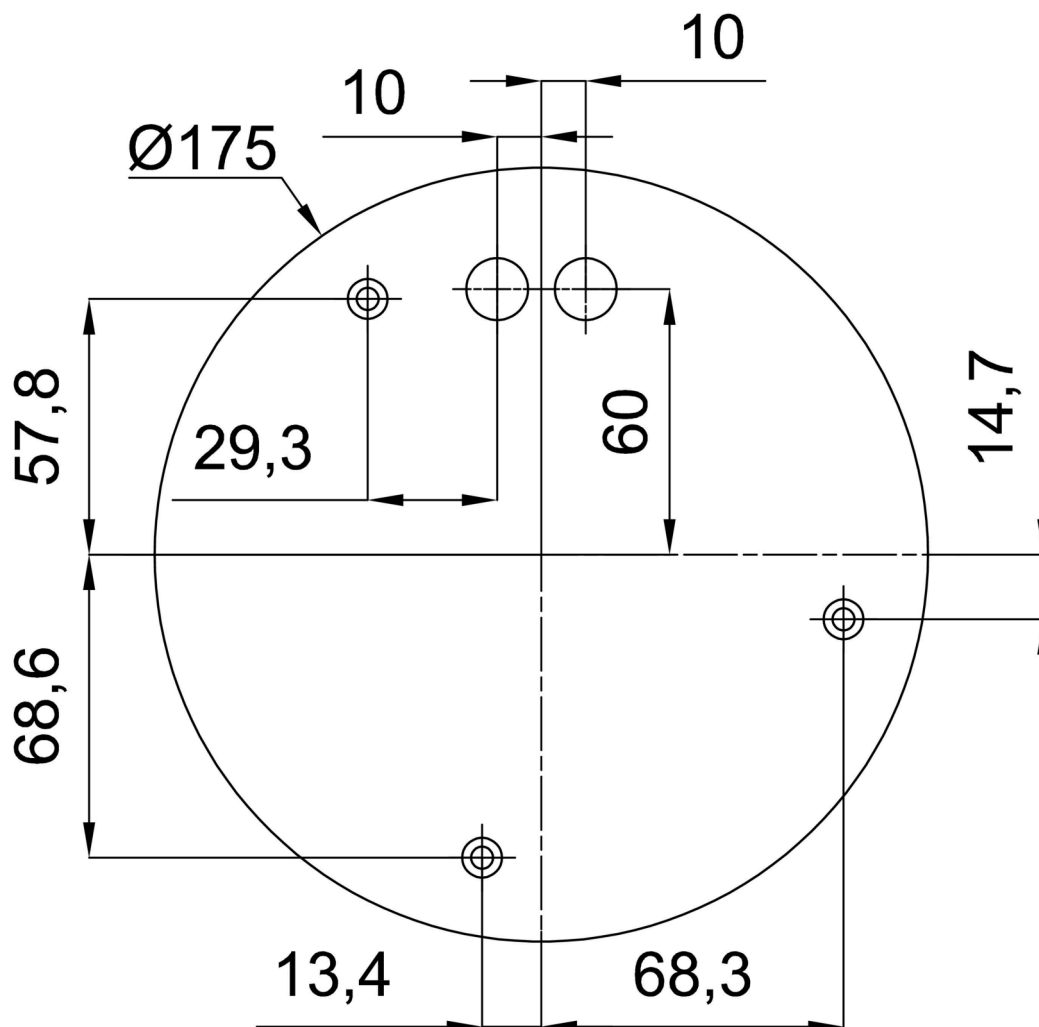

## Technisch

Arten von leuchten	Dimmbar
Befestigungsart	Anhänger - Stab
Basismaterial	Stahl
Schattenmaterial	dreischichtiges Glas TRIPLEX OPAL
Grundfarbe	Schwarz Ral9005
Schattenfarbe	Weiß
Schatten halten	Halter aus Stahl
Montageort	Decke
Breite	500 mm
Länge	500 mm
Höhe	500 mm
Durchmesser	Ø 500 mm
Scharnierlänge	800 mm
Montageloch	3xØ5mm
Kabeldurchgang	2xØ16mm
Energieklasse	D
Schlagfestigkeit	IK01
Betriebstemperatur	von -20°C bis +30°C

## Einbaumaße: