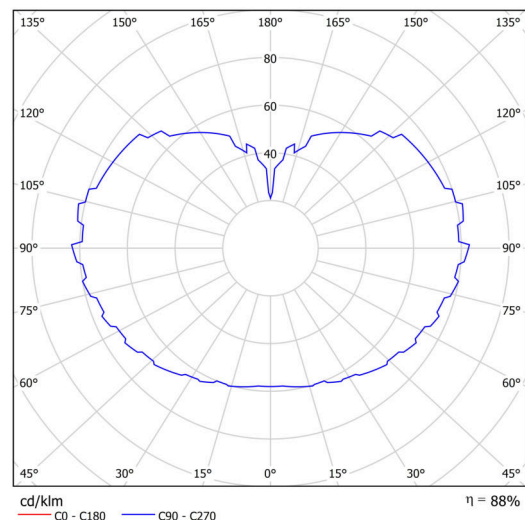

Leuchtend

Leuchtenlichtstrom	6120 lm
Lichtstrom der Quelle	6960 lm
Lichtstrom der Lichtquelle im Notbetrieb	200 lm
Temperatur	4000 K
LED-Lebensdauer L80/B10	100000 Std.
CRI	Ra80
MacAdam	3
Fotobiologische Sicherheit der Leuchte	Risk group 0