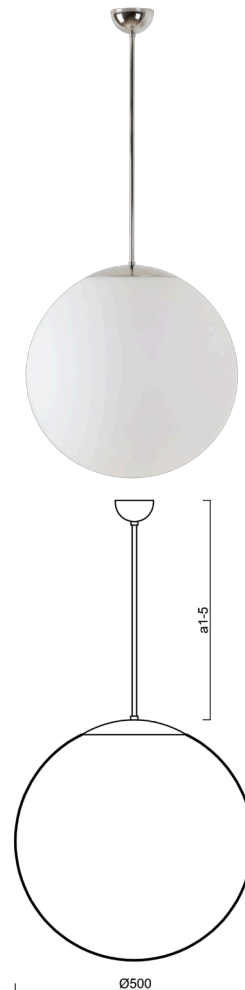

## ADRIA P4

---

LED-5L07E900Z11/098/a3 NK3HST NL 4K##

[WWW.OSMONT.CZ](http://WWW.OSMONT.CZ)

# ADRIA P4

Produktcode: ADR62782

Art: LED-5L07E900Z11/098/a3 NK3HST NL 4K##

Kurzbeschreibung der Leuchte: Edelstahl polierte Oberfläche | Pendelleuchte LED-Leuchte mit kombinierter Notfallsicherung (mit Selbsttest) | TRIPLEX OPAL mundgeblasener Glasschirm | Stabpendel 60 cm |

## Technisch

Arten von Leuchten	Notfall kombiniert SELFTEST
Befestigungsart	Anhänger - Stab
Basismaterial	rostfreier Stahl
Schattenmaterial	dreischichtiges Glas TRIPLEX OPAL
Grundfarbe	Polierter Edelstahl
Schattenfarbe	Weiß
Schatten halten	Faltsystem
Montageort	Decke
Breite	500 mm
Länge	500 mm
Höhe	500 mm
Scharnierlänge	600 mm
Montageloch	keiner
Kabeldurchgang	keiner
Energieklasse	D
Schlagfestigkeit	IK01
Betriebstemperatur	von -20°C bis +30°C

## Lampenschirm

Produktcode	Name	Farbe	Beschreibung	Bild	Zeichnung
20041	098	Weiß	příslušenství	