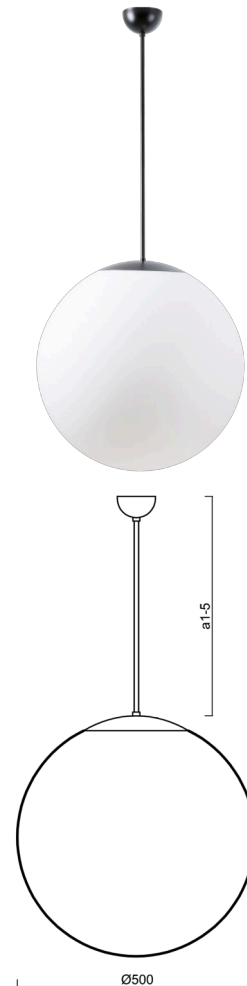

## ADRIA P4

---

LED-5L07E900Z11/098/a3/NK1W C 4K##

[WWW.OSMONT.CZ](http://WWW.OSMONT.CZ)

# ADRIA P4

Produktcode: ADR61807

Art: LED-5L07E900Z11/098/a3/NK1W C 4K##

Kurzbeschreibung der Leuchte: Schwarze LED-Kombi-Notleuchte mit Pendel und Glasschirm TRIPLEX OPAL.

## Technisch

Arten von Leuchten	Notfall kombiniert
Befestigungsart	Anhänger - Stab
Basismaterial	Stahl
Schattenmaterial	dreischichtiges Glas TRIPLEX OPAL
Grundfarbe	Schwarz Ral9005
Schattenfarbe	Weiß
Schatten halten	Faltsystem
Montageort	Decke
Breite	500 mm
Länge	500 mm
Höhe	500 mm
Durchmesser	Ø 500 mm
Scharnierlänge	600 mm
Montageloch	keiner
Kabeldurchgang	keiner
Energieklasse	D
Schlagfestigkeit	IK01
Betriebstemperatur	von -20°C bis +30°C

#### Lampenschirm

Produktcode	Name	Farbe	Beschreibung	Bild	Zeichnung
20041	098	Weiß		