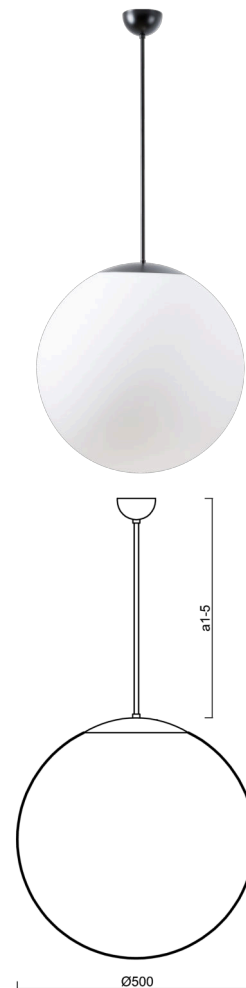

## ADRIA P4

---

LED-5L07E900Z11/098/a4 C DALI 4K##

[WWW.OSMONT.CZ](http://WWW.OSMONT.CZ)

# ADRIA P4

Produktcode: ADR61803

Art: LED-5L07E900Z11/098/a4 C DALI 4K##

Kurzbeschreibung der leuchte: Schwarze LED-Pendelleuchte DALI und Glasschirm TRIPLEX OPAL.

## Technisch

Arten von leuchten	Dimmbar
Befestigungsart	Anhänger - Stab
Basismaterial	Stahl
Schattenmaterial	dreischichtiges Glas TRIPLEX OPAL
Grundfarbe	Schwarz Ral9005
Schattenfarbe	Weiß
Schatten halten	Halter aus Stahl
Montageort	Decke
Breite	500 mm
Länge	500 mm
Höhe	500 mm
Durchmesser	ø 500 mm
Scharnierlänge	800 mm
Montageloch	keiner
Kabeldurchgang	keiner
Energieklasse	D
Schlagfestigkeit	IK01
Betriebstemperatur	von -20°C bis +30°C

#### Lampenschirm

Produktcode	Name	Farbe	Beschreibung	Bild	Zeichnung
20041	098	Weiß		