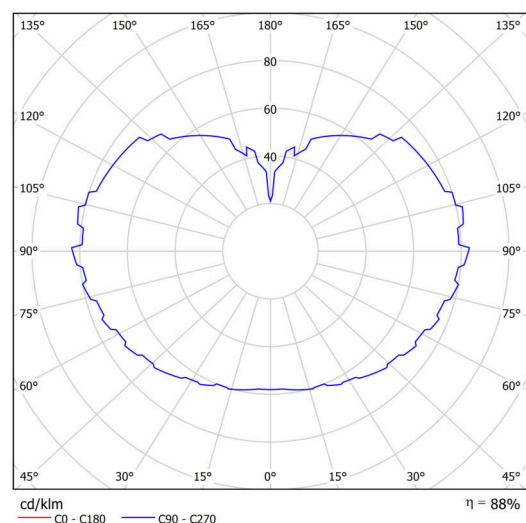

Leuchtend

Leuchtenlichtstrom	6120 lm
Lichtstrom der quelle	6960 lm
Leuchteneffizienz	149 lm/W
Temperature	4000 K
LED-Lebensdauer L80/B10	100000 Std.
CRI	Ra80
MacAdam	3
Fotobiologische Sicherheit der Leuchte	Risk group 0