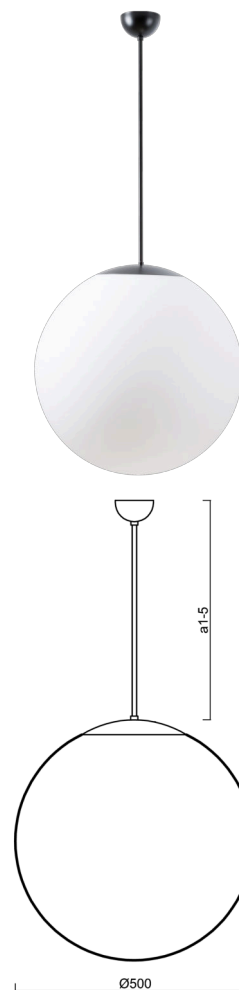

ADRIA P4

LED-5L07E900Z11/098/a4 C 4K##

WWW.OSMONT.CZ

ADRIA P4

Produktcode: ADR61798

Art: LED-5L07E900Z11/098/a4 C 4K##

Kurzbeschreibung der leuchte: Schwarze LED-Pendelleuchte ON/OFF und Glasschirm TRIPLEX OPAL.

Technisch

Arten von leuchten	Klassisch on/off
Befestigungsart	Anhänger - Stab
Basismaterial	Stahl
Schattenmaterial	dreischichtiges Glas TRIPLEX OPAL
Grundfarbe	Schwarz Ral9005
Schattenfarbe	Weiß
Schatten halten	Halter aus Stahl
Montageort	Decke
Breite	500 mm
Länge	500 mm
Höhe	500 mm
Durchmesser	ø 500 mm
Scharnierlänge	800 mm
Montageloch	keiner
Kabeldurchgang	keiner
Energieklasse	D
Schlagfestigkeit	IK01
Betriebstemperatur	von -20°C bis +30°C