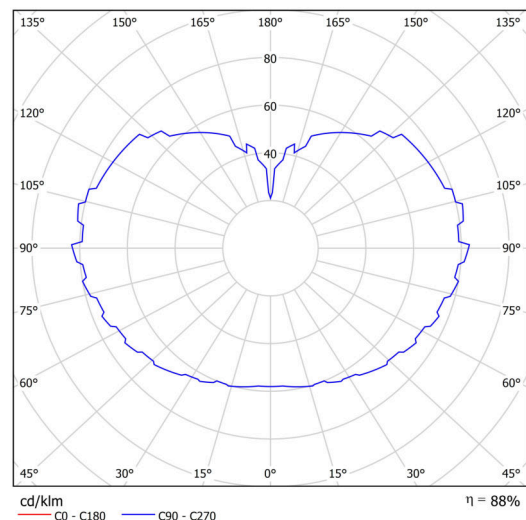

Leuchtend

Leuchtenlichtstrom	5870 lm
Lichtstrom der quelle	6670 lm
Lichtstrom der Lichtquelle im Notbetrieb	150 lm
Leuchteneffizienz	143 lm/W
Temperature	3000 K
LED-Lebensdauer L80/B10	100000 Std.
CRI	Ra80
MacAdam	3