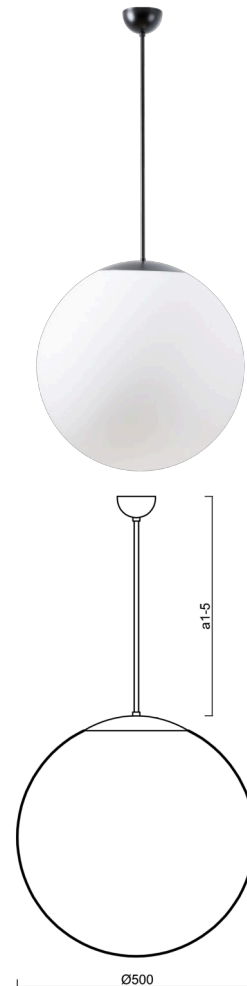

## ADRIA P4

---

LED-5L07E900Z11/098/a5/NK1W C 3K##

[WWW.OSMONT.CZ](http://WWW.OSMONT.CZ)

# ADRIA P4

Produktcode: ADR61309

Art: LED-5L07E900Z11/098/a5/NK1W C 3K##

Kurzbeschreibung der leuchte: Schwarze LED-Kombi-Notleuchte mit Pendel und Glasschirm TRIPLEX OPAL.

## Technisch

Arten von leuchten	Notfall kombiniert
Befestigungsart	Anhänger - Stab
Basismaterial	Stahl
Schattenmaterial	dreischichtiges Glas TRIPLEX OPAL
Grundfarbe	Schwarz Ral9005
Schattenfarbe	Weiß
Schatten halten	Faltsystem
Montageort	Decke
Breite	500 mm
Länge	500 mm
Höhe	500 mm
Durchmesser	ø 500 mm
Scharnierlänge	1000 mm
Montageloch	keiner
Kabeldurchgang	keiner
Energieklasse	D
Schlagfestigkeit	IK01
Betriebstemperatur	von -20°C bis +30°C

#### Lampenschirm

Produktcode	Name	Farbe	Beschreibung	Bild	Zeichnung
20041	098	Weiß		