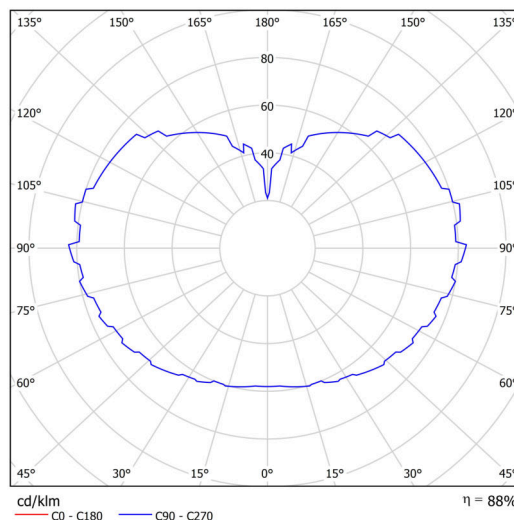

Leuchtend

Leuchtenlichtstrom	5870 lm
Lichtstrom der quelle	6670 lm
Lichtstrom der Lichtquelle im Notbetrieb	150 lm
Leuchteneffizienz	143 lm/W
Temperature	3000 K
LED-Lebensdauer L80/B10	100000 Std.
CRI	Ra80
MacAdam	3