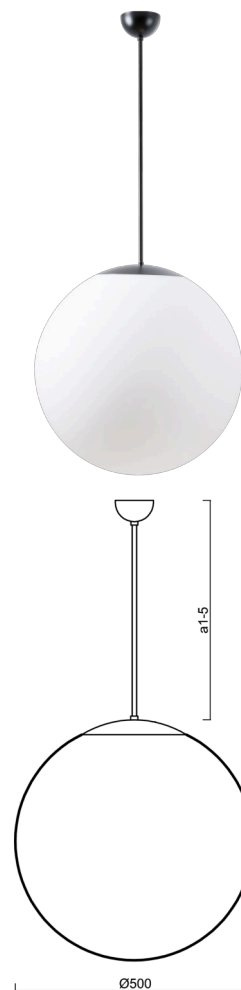

## ADRIA P4

---

LED-5L07E900Z11/098/a1/NK1W C 3K##

[WWW.OSMONT.CZ](http://WWW.OSMONT.CZ)

# ADRIA P4

Produktcode: ADR61305

Art: LED-5L07E900Z11/098/a1/NK1W C 3K##

Kurzbeschreibung der leuchte: Schwarze LED-Kombi-Notleuchte mit Pendel und Glasschirm TRIPLEX OPAL.

## Technisch

Arten von leuchten	Notfall kombiniert
Befestigungsart	Anhänger - Stab
Basismaterial	Stahl
Schattenmaterial	dreischichtiges Glas TRIPLEX OPAL
Grundfarbe	Schwarz Ral9005
Schattenfarbe	Weiß
Schatten halten	Faltsystem
Montageort	Decke
Breite	500 mm
Länge	500 mm
Höhe	500 mm
Durchmesser	ø 500 mm
Scharnierlänge	200 mm
Montageloch	keiner
Kabeldurchgang	keiner
Energieklasse	D
Schlagfestigkeit	IK01
Betriebstemperatur	von -20°C bis +30°C

#### Lampenschirm

Produktcode	Name	Farbe	Beschreibung	Bild	Zeichnung
20041	098	Weiß		