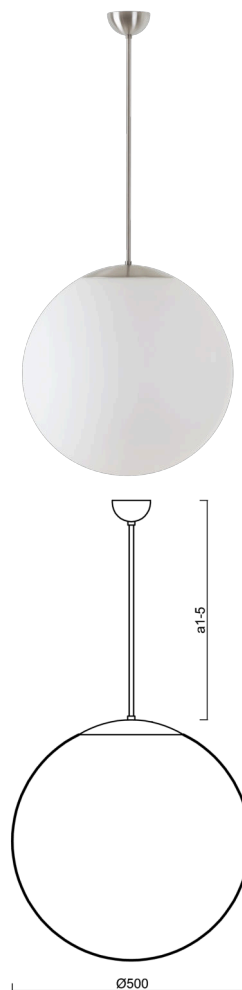

ADRIA P4

LED-5L07E900Z11/098/a3 NB 4K##

WWW.OSMONT.CZ

ADRIA P4

Produktcode: ADR60682

Art: LED-5L07E900Z11/098/a3 NB 4K##

Kurzbeschreibung der leuchte: LED-Pendelleuchte ON/OFF aus gebürstetem Edelstahl und Glasschirm TRIPLEX OPAL.

Technisch

Arten von leuchten	Klassisch on/off
Befestigungsart	Anhänger - Stab
Basismaterial	rostfreier Stahl
Schattenmaterial	dreischichtiges Glas TRIPLEX OPAL
Grundfarbe	gebürsteter Edelstahl
Schattenfarbe	Weiß
Schatten halten	Halter aus Stahl
Montageort	Decke
Breite	500 mm
Länge	500 mm
Höhe	500 mm
Durchmesser	ø 500 mm
Scharnierlänge	600 mm
Montageloch	keiner
Kabeldurchgang	keiner
Energieklasse	D
Schlagfestigkeit	IK01
Betriebstemperatur	von -20°C bis +30°C

Elektrisch

Energieverbrauch	41 W
Schutz vor Eindringen	IP40
Steckdose	LED modul
Klemme	keiner
Anzahl der Leuchte pro Spannungssicherung B10A	35 Stck
Anzahl der Leuchte pro Spannungssicherung B16A	65 Stck
Anzahl der Leuchte pro Spannungssicherung C10A	35 Stck
Anzahl der Leuchte pro Spannungssicherung C16A	65 Stck

Leuchtend

Leuchtenlichtstrom	6120 lm
Lichtstrom der quelle	6960 lm
Leuchteneffizienz	149 lm/W
Temperature	4000 K
LED-Lebensdauer L80/B10	100000 Std.
CRI	Ra80
MacAdam	3
Fotobiologische Sicherheit der Leuchte	Risk group 0