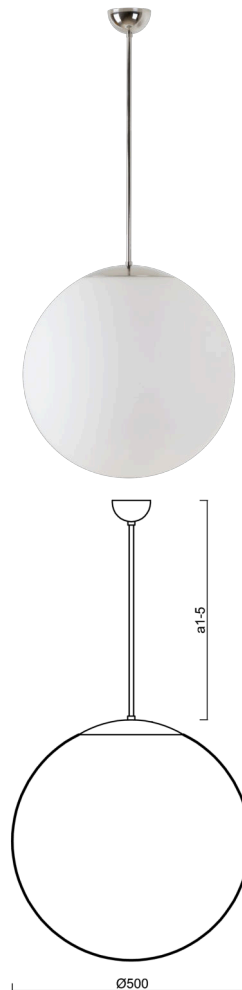

ADRIA P4

LED-5L07E900Z11/098/a5/NK1W NL 4K##

WWW.OSMONT.CZ

ADRIA P4

Produktcode: ADR60679

Art: LED-5L07E900Z11/098/a5/NK1W NL 4K##

Kurzbeschreibung der leuchte: LED-Kombi-Notleuchte mit Pendel aus poliertem Edelstahl und Glasschirm TRIPLEX OPAL.

Technisch

Arten von leuchten	Notfall kombiniert
Befestigungsart	Anhänger - Stab
Basismaterial	rostfreier Stahl
Schattenmaterial	dreischichtiges Glas TRIPLEX OPAL
Grundfarbe	Polierter Edelstahl
Schattenfarbe	Weiß
Schatten halten	Faltsystem
Montageort	Decke
Breite	500 mm
Länge	500 mm
Höhe	500 mm
Durchmesser	ø 500 mm
Scharnierlänge	1000 mm
Montageloch	keiner
Kabeldurchgang	keiner
Energieklasse	D
Schlagfestigkeit	IK01
Betriebstemperatur	von -20°C bis +30°C

Elektrisch

Energieverbrauch	41 W
Schutz vor Eindringen	IP40
Steckdose	LED modul
Akku-Typ	NiCd
Notzeit	3 Std.
Klemme	keiner
Anzahl der Leuchte pro Spannungssicherung B10A	25 Stck
Anzahl der Leuchte pro Spannungssicherung B16A	43 Stck
Anzahl der Leuchte pro Spannungssicherung C10A	29 Stck
Anzahl der Leuchte pro Spannungssicherung C16A	52 Stck

Leuchtend

Leuchtenlichtstrom	6120 lm
Lichtstrom der quelle	6960 lm
Lichtstrom der Lichtquelle im Notbetrieb	150 lm
Leuchteneffizienz	149 lm/W
Temperature	4000 K
LED-Lebensdauer L80/B10	100000 Std.
CRI	Ra80
MacAdam	3