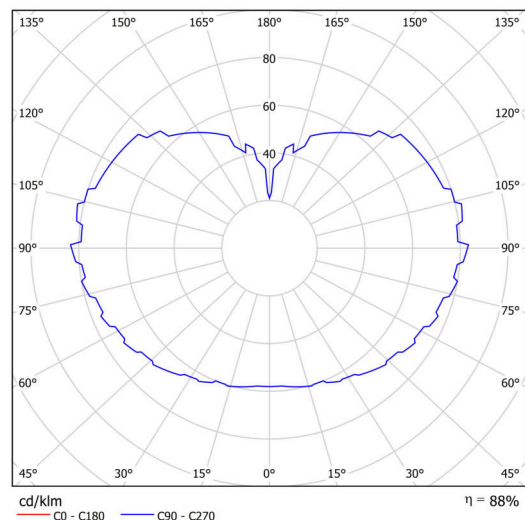

Technisch

Arten von leuchten	Notfall kombiniert
Befestigungsart	Anhänger - Stab
Basismaterial	rostfreier Stahl
Schattenmaterial	dreischichtiges Glas TRIPLEX OPAL
Grundfarbe	Polierter Edelstahl
Schattenfarbe	Weiß
Schatten halten	Faltsystem
Montageort	Decke
Breite	500 mm
Länge	500 mm
Höhe	500 mm
Durchmesser	ø 500 mm
Scharnierlänge	1000 mm
Montageloch	keiner
Kabeldurchgang	keiner
Energieklasse	D
Schlagfestigkeit	IK01
Betriebstemperatur	von -20°C bis +30°C

Elektrisch

Energieverbrauch	41 W
Schutz vor Eindringen	IP40
Steckdose	LED modul
Akku-Typ	NiCd
Notzeit	3 Std.
Klemme	keiner
Anzahl der Leuchte pro Spannungssicherung B10A	25 Stck
Anzahl der Leuchte pro Spannungssicherung B16A	43 Stck
Anzahl der Leuchte pro Spannungssicherung C10A	29 Stck
Anzahl der Leuchte pro Spannungssicherung C16A	52 Stck

Leuchtend

Leuchtenlichtstrom	6120 lm
Lichtstrom der quelle	6960 lm
Lichtstrom der Lichtquelle im Notbetrieb	150 lm
Leuchteneffizienz	149 lm/W
Temperature	4000 K
LED-Lebensdauer L80/B10	100000 Std.
CRI	Ra80
MacAdam	3