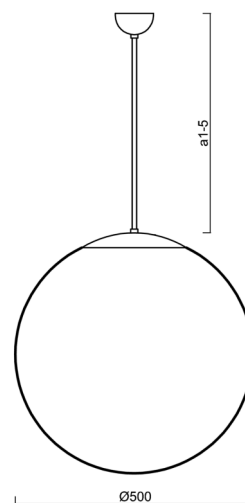

ADRIA P4

LED-5L07E900Z11/098/a4 NL DALI 4K##

WWW.OSMONT.CZ

ADRIA P4

Produktcode: ADR60673

Art: LED-5L07E900Z11/098/a4 NL DALI 4K##

Kurzbeschreibung der leuchte: LED-Pendelleuchte aus poliertem Edelstahl DALI und Glasschirm TRIPLEX OPAL.

Technisch

Arten von leuchten	Dimmbar
Befestigungsart	Anhänger - Stab
Basismaterial	rostfreier Stahl
Schattenmaterial	dreischichtiges Glas TRIPLEX OPAL
Grundfarbe	Polierter Edelstahl
Schattenfarbe	Weiß
Schatten halten	Halter aus Stahl
Montageort	Decke
Breite	500 mm
Länge	500 mm
Höhe	500 mm
Durchmesser	ø 500 mm
Scharnierlänge	800 mm
Montageloch	keiner
Kabeldurchgang	keiner
Energieklasse	D
Schlagfestigkeit	IK01
Betriebstemperatur	von -20°C bis +30°C