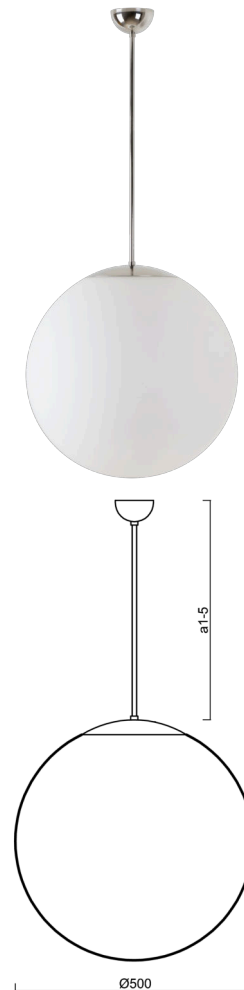

ADRIA P4

Produktcode: ADR60667

Art: LED-5L07E900Z11/098/a3 NL 4K##

Kurzbeschreibung der leuchte: LED-Pendelleuchte ON/OFF aus poliertem Edelstahl und Glasschirm TRIPLEX OPAL.

Technisch

Arten von leuchten	Klassisch on/off
Befestigungsart	Anhänger - Stab
Basismaterial	rostfreier Stahl
Schattenmaterial	dreischichtiges Glas TRIPLEX OPAL
Grundfarbe	Polierter Edelstahl
Schattenfarbe	Weiß
Schatten halten	Halter aus Stahl
Montageort	Decke
Breite	500 mm
Länge	500 mm
Höhe	500 mm
Durchmesser	ø 500 mm
Scharnierlänge	600 mm
Montageloch	keiner
Kabeldurchgang	keiner
Energieklasse	D
Schlagfestigkeit	IK01
Betriebstemperatur	von -20°C bis +30°C

Elektrisch

Energieverbrauch	41 W
Schutz vor Eindringen	IP40
Steckdose	LED modul
Klemme	keiner
Anzahl der Leuchte pro Spannungssicherung B10A	35 Stck
Anzahl der Leuchte pro Spannungssicherung B16A	65 Stck
Anzahl der Leuchte pro Spannungssicherung C10A	35 Stck
Anzahl der Leuchte pro Spannungssicherung C16A	65 Stck

Leuchtend

Leuchtenlichtstrom	6120 lm
Lichtstrom der quelle	6960 lm
Leuchteneffizienz	149 lm/W
Temperature	4000 K
LED-Lebensdauer L80/B10	100000 Std.
CRI	Ra80
MacAdam	3
Fotobiologische Sicherheit der Leuchte	Risk group 0

Eulum-Daten für Berechnungsprogramme sind unter