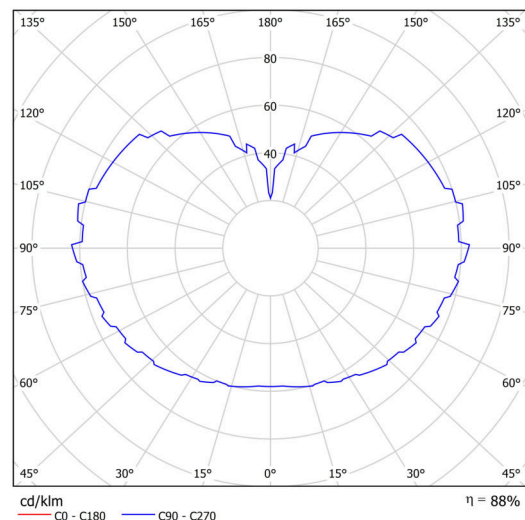

ADRIA P4

Produktcode: ADR60667

Art: LED-5L07E900Z11/098/a3 NL 4K##

Kurzbeschreibung der leuchte: LED-Pendelleuchte ON/OFF aus poliertem Edelstahl und Glasschirm TRIPLEX OPAL.

Technisch

Arten von leuchten	Klassisch on/off
Befestigungsart	Anhänger - Stab
Basismaterial	rostfreier Stahl
Schattenmaterial	dreischichtiges Glas TRIPLEX OPAL
Grundfarbe	Polierter Edelstahl
Schattenfarbe	Weiß
Schatten halten	Halter aus Stahl
Montageort	Decke
Breite	500 mm
Länge	500 mm
Höhe	500 mm
Durchmesser	ø 500 mm
Scharnierlänge	600 mm
Montageloch	keiner
Kabeldurchgang	keiner
Energieklasse	D
Schlagfestigkeit	IK01
Betriebstemperatur	von -20°C bis +30°C

Elektrisch

Energieverbrauch	41 W
Schutz vor Eindringen	IP40
Steckdose	LED modul
Klemme	keiner
Anzahl der Leuchte pro Spannungssicherung B10A	35 Stck
Anzahl der Leuchte pro Spannungssicherung B16A	65 Stck
Anzahl der Leuchte pro Spannungssicherung C10A	35 Stck
Anzahl der Leuchte pro Spannungssicherung C16A	65 Stck

Leuchtend

Leuchtenlichtstrom	6120 lm
Lichtstrom der quelle	6960 lm
Leuchteneffizienz	149 lm/W
Temperature	4000 K
LED-Lebensdauer L80/B10	100000 Std.
CRI	Ra80
MacAdam	3
Fotobiologische Sicherheit der Leuchte	Risk group 0

Eulum-Daten für Berechnungsprogramme sind unter