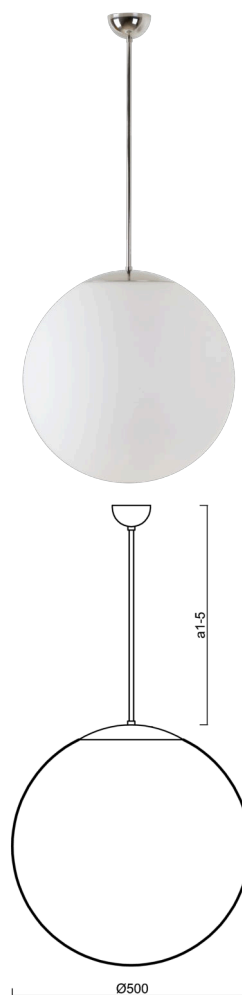

ADRIA P4

Produktcode: ADR60665

Art: LED-5L07E900Z11/098/a1 NL 4K##

Kurzbeschreibung der leuchte: LED-Pendelleuchte ON/OFF aus poliertem Edelstahl und Glasschirm TRIPLEX OPAL.

Technisch

Arten von leuchten	Klassisch on/off
Befestigungsart	Anhänger - Stab
Basismaterial	rostfreier Stahl
Schattenmaterial	dreischichtiges Glas TRIPLEX OPAL
Grundfarbe	Polierter Edelstahl
Schattenfarbe	Weiß
Schatten halten	Halter aus Stahl
Montageort	Decke
Breite	500 mm
Länge	500 mm
Höhe	500 mm
Durchmesser	ø 500 mm
Scharnierlänge	200 mm
Montageloch	keiner
Kabeldurchgang	keiner
Energieklasse	D
Schlagfestigkeit	IK01
Betriebstemperatur	von -20°C bis +30°C

Elektrisch

Energieverbrauch	41 W
Schutz vor Eindringen	IP40
Steckdose	LED modul
Klemme	keiner
Anzahl der Leuchte pro Spannungssicherung B10A	35 Stck
Anzahl der Leuchte pro Spannungssicherung B16A	65 Stck
Anzahl der Leuchte pro Spannungssicherung C10A	35 Stck
Anzahl der Leuchte pro Spannungssicherung C16A	65 Stck

Leuchtend

Leuchtenlichtstrom	6120 lm
Lichtstrom der quelle	6960 lm
Leuchteneffizienz	149 lm/W
Temperature	4000 K
LED-Lebensdauer L80/B10	100000 Std.
CRI	Ra80
MacAdam	3
Fotobiologische Sicherheit der Leuchte	Risk group 0

Eulum-Daten für Berechnungsprogramme sind unter