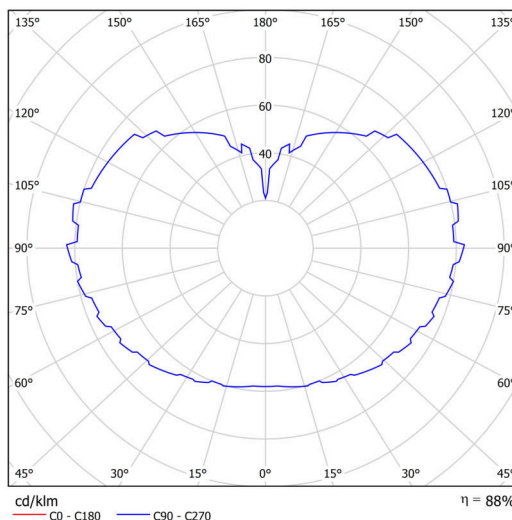

ADRIA P4

Produktcode: ADR60665

Art: LED-5L07E900Z11/098/a1 NL 4K##

Kurzbeschreibung der leuchte: LED-Pendelleuchte ON/OFF aus poliertem Edelstahl und Glasschirm TRIPLEX OPAL.

Technisch

Arten von leuchten	Klassisch on/off
Befestigungsart	Anhänger - Stab
Basismaterial	rostfreier Stahl
Schattenmaterial	dreischichtiges Glas TRIPLEX OPAL
Grundfarbe	Polierter Edelstahl
Schattenfarbe	Weiß
Schatten halten	Halter aus Stahl
Montageort	Decke
Breite	500 mm
Länge	500 mm
Höhe	500 mm
Durchmesser	ø 500 mm
Scharnierlänge	200 mm
Montageloch	keiner
Kabeldurchgang	keiner
Energieklasse	D
Schlagfestigkeit	IK01
Betriebstemperatur	von -20°C bis +30°C

Elektrisch

Energieverbrauch	41 W
Schutz vor Eindringen	IP40
Steckdose	LED modul
Klemme	keiner
Anzahl der Leuchte pro Spannungssicherung B10A	35 Stck
Anzahl der Leuchte pro Spannungssicherung B16A	65 Stck
Anzahl der Leuchte pro Spannungssicherung C10A	35 Stck
Anzahl der Leuchte pro Spannungssicherung C16A	65 Stck

Leuchtend

Leuchtenlichtstrom	6120 lm
Lichtstrom der quelle	6960 lm
Leuchteneffizienz	149 lm/W
Temperature	4000 K
LED-Lebensdauer L80/B10	100000 Std.
CRI	Ra80
MacAdam	3
Fotobiologische Sicherheit der Leuchte	Risk group 0

Eulum-Daten für Berechnungsprogramme sind unter