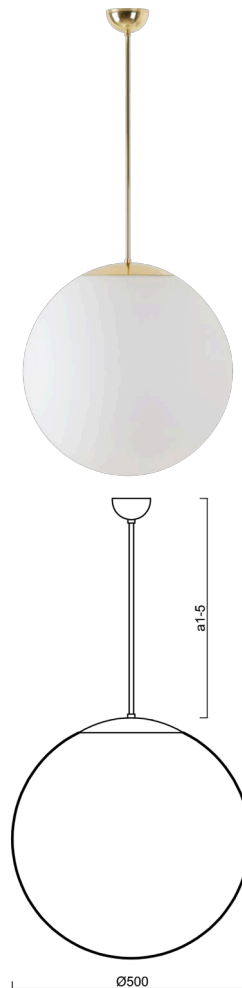

## ADRIA P4

---

LED-5L07E900Z11/098/a5/NK1W MS 4K##

[WWW.OSMONT.CZ](http://WWW.OSMONT.CZ)

# ADRIA P4

Produktcode: ADR60664

Art: LED-5L07E900Z11/098/a5/NK1W MS 4K##

Kurzbeschreibung der Leuchte: LED-Kombi-Notleuchte aus Messing mit Pendel und Glasschirm TRIPLEX OPAL.

## Technisch

Arten von Leuchten	Notfall kombiniert
Befestigungsart	Anhänger - Stab
Basismaterial	Messing
Schattenmaterial	dreischichtiges Glas TRIPLEX OPAL
Grundfarbe	Messing poliert
Schattenfarbe	Weiß
Schatten halten	Faltsystem
Montageort	Decke
Breite	500 mm
Länge	500 mm
Höhe	500 mm
Durchmesser	Ø 500 mm
Scharnierlänge	1000 mm
Montageloch	keiner
Kabeldurchgang	keiner
Energieklasse	D
Schlagfestigkeit	IK01
Betriebstemperatur	von -20°C bis +30°C

#### Lampenschirm

Produktcode	Name	Farbe	Beschreibung	Bild	Zeichnung
20041	098	Weiß		