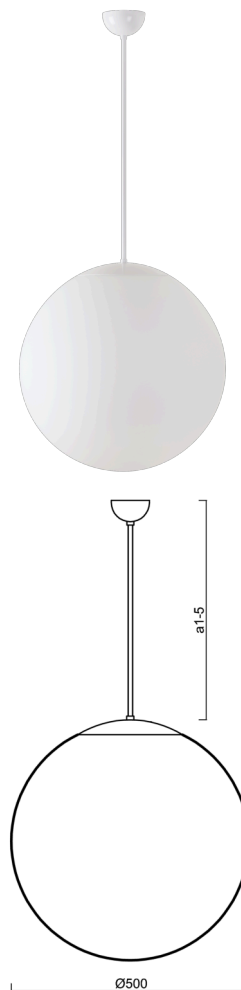

ADRIA P4

Produktcode: ADR60649

Art: LED-5L07E900Z11/098/a5/NK1W B 4K##

Kurzbeschreibung der Leuchte: Weiße LED-Kombi-Notleuchte mit Pendel und Glasschirm TRIPLEX OPAL.

Technisch

Arten von Leuchten	Notfall kombiniert
Befestigungsart	Anhänger - Stab
Basismaterial	Stahl
Schattenmaterial	dreischichtiges Glas TRIPLEX OPAL
Grundfarbe	Weiß Ral9003
Schattenfarbe	Weiß
Schatten halten	Faltsystem
Montageort	Decke
Breite	500 mm
Länge	500 mm
Höhe	500 mm
Durchmesser	ø 500 mm
Scharnierlänge	1000 mm
Montageloch	keiner
Kabeldurchgang	keiner
Energieklasse	D
Schlagfestigkeit	IK01

Elektrisch

Energieverbrauch	41 W
Schutz vor Eindringen	IP40
Steckdose	LED modul
Akku-Typ	NiCd
Notzeit	3 Std.
Klemme	keiner
Anzahl der Leuchte pro Spannungssicherung B10A	25 Stck
Anzahl der Leuchte pro Spannungssicherung B16A	43 Stck
Anzahl der Leuchte pro Spannungssicherung C10A	29 Stck
Anzahl der Leuchte pro Spannungssicherung C16A	52 Stck

Leuchtend

Leuchtenlichtstrom	6120 lm
Lichtstrom der quelle	6960 lm
Lichtstrom der Lichtquelle im Notbetrieb	150 lm
Leuchteneffizienz	149 lm/W
Temperature	4000 K
LED-Lebensdauer L80/B10	100000 Std.
CRI	Ra80
MacAdam	3