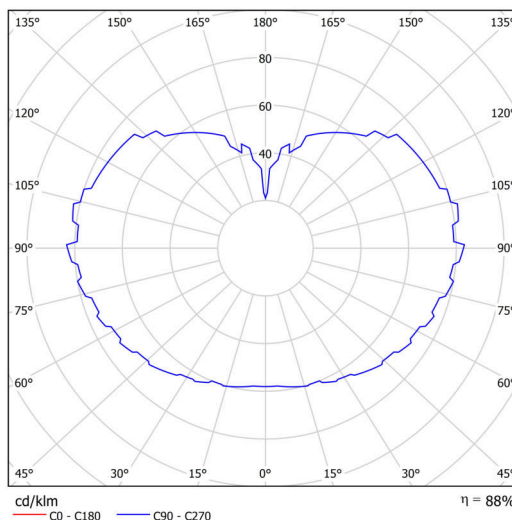

ADRIA P4

Produktcode: ADR60649

Art: LED-5L07E900Z11/098/a5/NK1W B 4K##

Kurzbeschreibung der Leuchte: Weiße LED-Kombi-Notleuchte mit Pendel und Glasschirm TRIPLEX OPAL.

Technisch

Arten von Leuchten	Notfall kombiniert
Befestigungsart	Anhänger - Stab
Basismaterial	Stahl
Schattenmaterial	dreischichtiges Glas TRIPLEX OPAL
Grundfarbe	Weiß Ral9003
Schattenfarbe	Weiß
Schatten halten	Faltsystem
Montageort	Decke
Breite	500 mm
Länge	500 mm
Höhe	500 mm
Durchmesser	ø 500 mm
Scharnierlänge	1000 mm
Montageloch	keiner
Kabeldurchgang	keiner
Energieklasse	D
Schlagfestigkeit	IK01

Elektrisch

Energieverbrauch	41 W
Schutz vor Eindringen	IP40
Steckdose	LED modul
Akku-Typ	NiCd
Notzeit	3 Std.
Klemme	keiner
Anzahl der Leuchte pro Spannungssicherung B10A	25 Stck
Anzahl der Leuchte pro Spannungssicherung B16A	43 Stck
Anzahl der Leuchte pro Spannungssicherung C10A	29 Stck
Anzahl der Leuchte pro Spannungssicherung C16A	52 Stck

Leuchtend

Leuchtenlichtstrom	6120 lm
Lichtstrom der quelle	6960 lm
Lichtstrom der Lichtquelle im Notbetrieb	150 lm
Leuchteneffizienz	149 lm/W
Temperature	4000 K
LED-Lebensdauer L80/B10	100000 Std.
CRI	Ra80
MacAdam	3